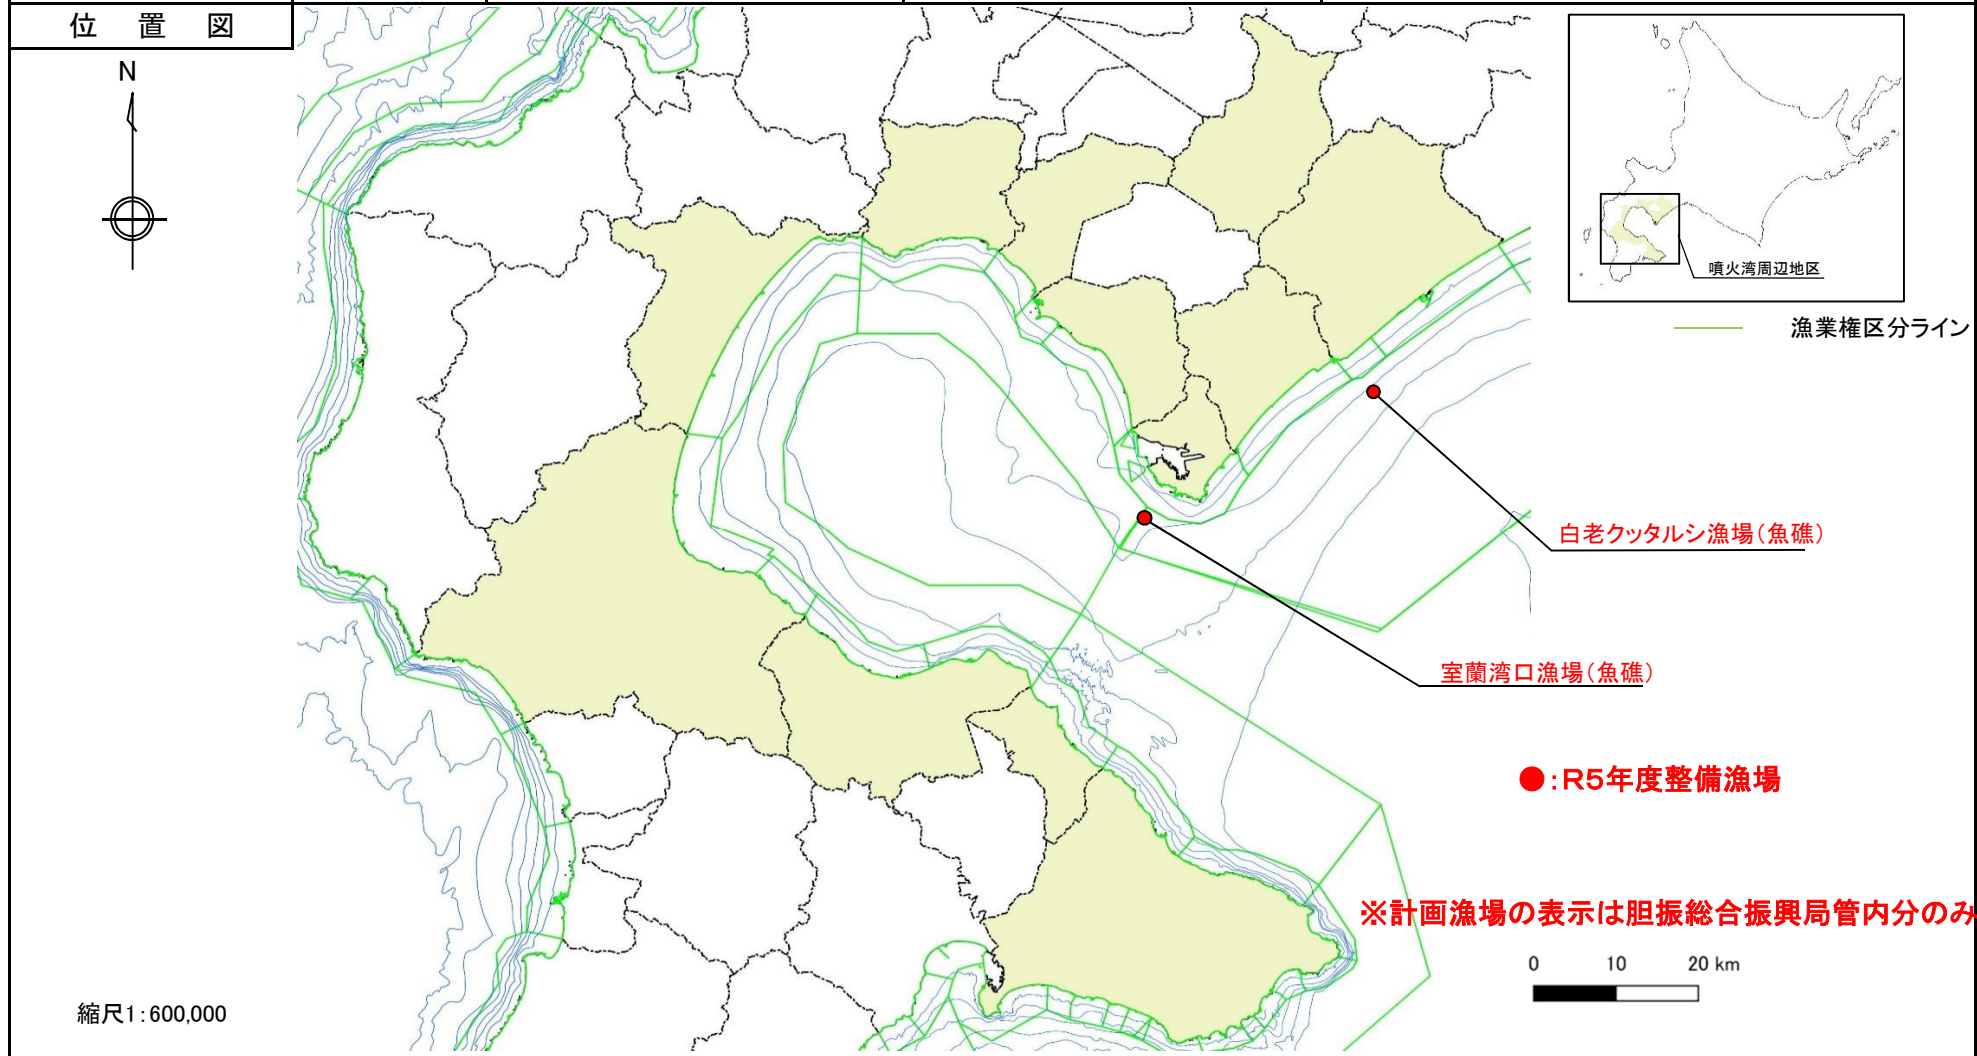

事業名	水産環境整備事業(特定)		地区名	噴火湾周辺地区(仮)
都道府県名	所管名	関係市町村名	整備対象漁港名	整備対象漁場名(関係漁港名等)
北海道	北海道	函館市、鹿部町、森町、八雲町、 長万部町、豊浦町、洞爺湖町、 伊達市、室蘭市、登別市、白老町	—	南かやべ漁場、鹿部東漁場、鹿部大岩漁場、 落部漁場、山越漁場、 室蘭湾口漁場、白老クツタルシ漁場

位置図

事業名	水産環境整備事業（特定）		地区名	北海道太平洋西部地区
都道府県名	所管名	関係市町村名	整備対象漁港名	整備対象漁場名(関係漁港名等)
北海道	北海道	苫小牧市、厚真町、むかわ町、日高町、新冠町、新ひだか町、浦河町、様似町、えりも町	—	苫小牧勇払沖漁場、苫小牧勇払漁場、鶴川汐見漁場、富川漁場、門別漁場、東厚賀漁場、新冠漁場、目黒漁場