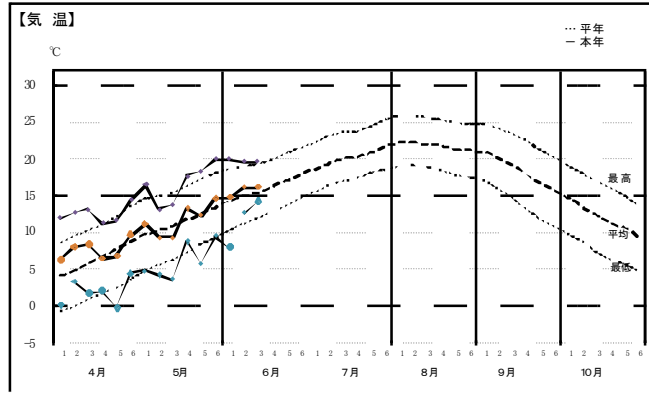

【天気概況】

5月後半	高気圧の張り出しにより晴れた日が多かったが、低気圧の影響で雨の降る日もあった。
6月前半	低気圧や気圧の谷の影響で雨の降った日が多かった。

（天気概況は胆振地方全体を表す）

月・旬	平均気温(℃)		降水量(mm)		日照時間(hr)		摘 要
	本年	平年差	本年	平年比	本年	平年比	
5月下旬	14.0	1.9	13.0	40%	95.7	143%	気温は平年並み、降水量は平年より少なく、日照時間は平年より多かった。
6月上旬	14.9	1.9	81.0	243%	61.1	112%	気温は平年より高く、降水量は平年よりかなり多く、日照時間は平年並だった。

（室蘭のデータ）

【生育状況・農作業状況】

作物	生育状況及び農作業状況						遅速日数	摘 要
	生育概況若しくは農作業進捗状況					生育期節		
	区分	本年	平年差	評価				
水 稻	草丈	cm	27.3	2.0	平年並	分けつ	早 1	○6月上旬は日照不足により生育はやや停滞したが、全体的な生育は平年並
	葉数	枚	6.2	0.2	平年並			
	茎数	本/m ²	199.0	37.0	多			
秋まき小麦	草丈	cm	82.9	3.5	平年並	出穂	早 2	○生育は平年より早く順調である
	茎数	本/m ²	700.0	(88.0)	少			
馬鈴しょ	草丈	cm	22.7	0.8	平年並	着蕾	早 2	○生育は平年より早く順調である
	茎数	本/m ²	3.9	0.1	平年並			
大 豆	草丈	cm	9.5	1.5	平年並	出芽	早 1	○生育は平年並み
	葉数	枚	1.2	0.4	平年並			
	栽植本数	本/10a	18,305	311	平年並			
	は種	%	100				遅 1	○作業は平年並で終了
小 豆	草丈	cm	1.9	(0.1)	やや長	出芽	± 0	○出芽は適度な土壌水分により良好である。
	葉数	枚	0.1	0.0	やや長			
	栽植本数	本/10a	17,511	501	平年並			
	は種	%	100				± 0	○は種作業は平年並で終了
てん菜（移植）	草丈	cm	34.6	5.3	長	-	早 2	○生育は平年より早く順調である
	葉数	枚	16.1	2.4	多			
てん菜（直播）	草丈	cm	19.5	2.6	長	-	早 1	○生育は平年並
	葉数	枚	9.8	1.2	多			
りんご	-	-				-	早 3	○生育は順調
牧 草	草丈（一番草）	cm	104.7	0.9	平年並	出穂	早 2	○生育は順調だが、6月上旬の降雨の影響で収穫開始が遅れた。
	収穫	%	10.0					
とうもろこし（サイレージ用）	草丈	cm	33.4	5.2	やや長	出芽	早 3	○生育は順調
	葉数	枚	5.9	0.6	多			
	は種	%	100					

この調査は、管内の農業改良普及センターが調査したものを加重平均により集計したものです。

遅速日数は、平年と比較した生育・作業の遅速を日数で表しています。

天気概況については、室蘭地方気象台の「農業気象情報」によります。

次の公表は、7月1日現在を7月6日（木）に公表予定です。

令和5年 農耕期の気象経過(室蘭)

令和5年 農耕期の気象経過(伊達)

令和5年 農耕期の気象経過(厚真)