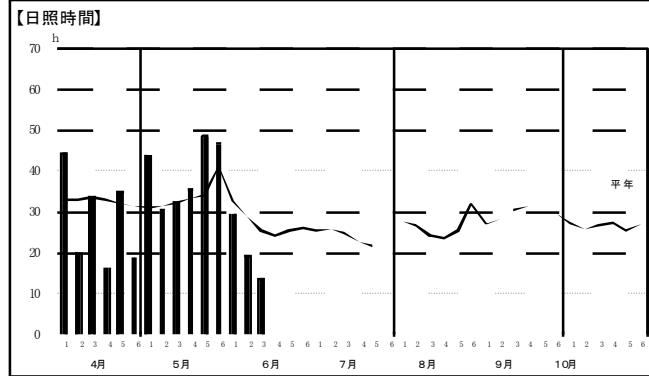

【天気概況】

5月後半	高気圧の張り出しにより晴れた日が多かったが、低気圧の影響で雨の降る日もあった。
6月前半	低気圧や気圧の谷の影響で雨の降った日が多かった。

（天気概況は胆振地方全体を表す）

月・旬	平均気温(℃)		降水量(mm)		日照時間(hr)		摘 要
	本年	平年差	本年	平年比	本年	平年比	
5月下旬	14.0	1.9	13.0	40%	95.7	143%	気温は平年並み、降水量は平年より少なく、日照時間は平年より多かった。
6月上旬	14.9	1.9	81.0	243%	61.1	112%	気温は平年より高く、降水量は平年よりかなり多く、日照時間は平年並だった。

（室蘭のデータ）

【生育状況・農作業状況】

作物	生育状況及び農作業状況						遅速日数	摘 要
	生育概況若しくは農作業進捗状況					生育期節		
	区分	本年	平年差	評価				
水 稻	草丈	cm	27.3	2.0	平年並	分けつ	早 1	○6月上旬は日照不足により生育はやや停滞したが、全体的な生育は平年並
	葉数	枚	6.2	0.2	平年並			
	茎数	本/m ²	199.0	37.0	多			
秋まき小麦	草丈	cm	82.9	3.5	平年並	出穂	早 2	○生育は平年より早く順調である
	茎数	本/m ²	700.0	(88.0)	少			
馬鈴しょ	草丈	cm	22.7	0.8	平年並	着蕾	早 2	○生育は平年より早く順調である
	茎数	本/m ²	3.9	0.1	平年並			
大 豆	草丈	cm	9.5	1.5	平年並	出芽	早 1	○生育は平年並み
	葉数	枚	1.2	0.4	平年並			
	栽植本数	本/10a	18,305	311	平年並			
	は種	%	100				遅 1	○作業は平年並で終了
小 豆	草丈	cm	1.9	(0.1)	やや長	出芽	± 0	○出芽は適度な土壌水分により良好である。
	葉数	枚	0.1	0.0	やや長			
	栽植本数	本/10a	17,511	501	平年並			
	は種	%	100				± 0	○は種作業は平年並で終了
てん菜（移植）	草丈	cm	34.6	5.3	長	-	早 2	○生育は平年より早く順調である
	葉数	枚	16.1	2.4	多			
てん菜（直播）	草丈	cm	19.5	2.6	長	-	早 1	○生育は平年並
	葉数	枚	9.8	1.2	多			
りんご	-	-				-	早 3	○生育は順調
牧 草	草丈（一番草）	cm	104.7	0.9	平年並	出穂	早 2	○生育は順調だが、6月上旬の降雨の影響で収穫開始が遅れた。
	収穫	%	10.0					
とうもろこし（サイレージ用）	草丈	cm	33.4	5.2	やや長	出芽	早 3	○生育は順調
	葉数	枚	5.9	0.6	多			
	は種	%	100					

この調査は、管内の農業改良普及センターが調査したものを加重平均により集計したものです。

遅速日数は、平年と比較した生育・作業の遅速を日数で表しています。

天気概況については、室蘭地方気象台の「農業気象情報」によります。

次の公表は、7月1日現在を7月6日（木）に公表予定です。

令和5年 農耕期の気象経過(室蘭)

令和5年 農耕期の気象経過(伊達)

令和5年 農耕期の気象経過(厚真)