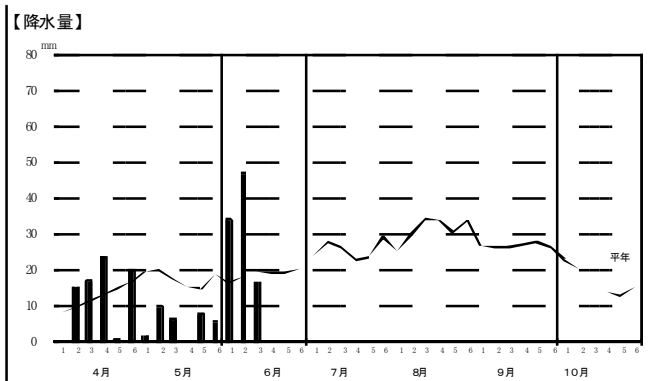

令和5年 農耕期の気象経過(室蘭)