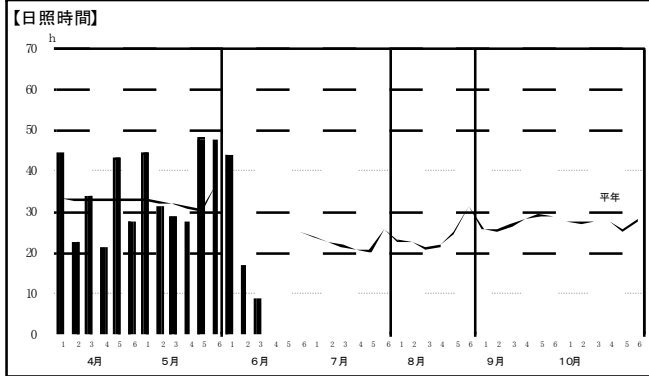

令和5年 農耕期の気象経過(室蘭)