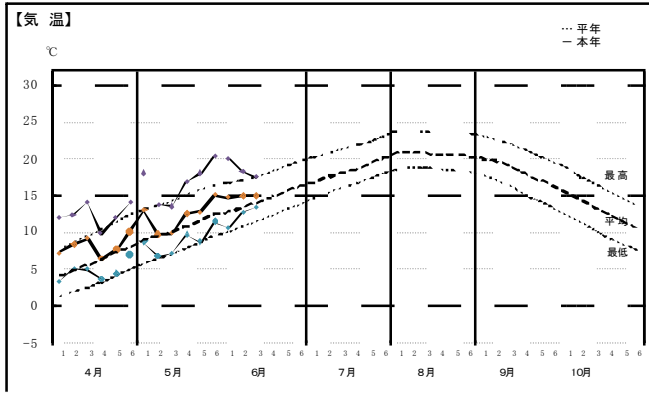

令和5年 農耕期の気象経過(室蘭)