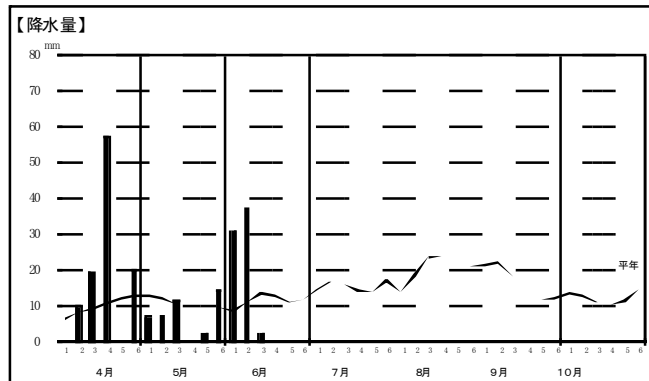

【天気概況】

5月後半	高気圧の張り出しにより晴れた日が多かったが、低気圧の影響で雨の降る日もあった。
6月前半	低気圧や気圧の谷の影響で雨の降った日が多かった。

（天気概況は胆振地方全体を表す）

月・旬	平均気温(℃)		降水量(mm)		日照時間(hr)		摘 要
	本年	平年差	本年	平年比	本年	平年比	
5月下旬	14.0	1.9	13.0	40%	95.7	143%	気温は平年並み、降水量は平年より少なく、日照時間は平年より多かった。
6月上旬	14.9	1.9	81.0	243%	61.1	112%	気温は平年より高く、降水量は平年よりかなり多く、日照時間は平年並だった。

この調査は、管内の農業改良普及センターが調査したものを加重平均により集計したものです。

遅速日数は、平年と比較した生育・作業の遅速を日数で表しています。

天気概況については、室蘭地方気象台の「農業気象情報」によります。

次の公表は、7月1日現在を7月6日（木）に公表予定です。

令和5年 農耕期の気象経過(室蘭)

令和5年 農耕期の気象経過(伊達)

令和5年 農耕期の気象経過(厚真)