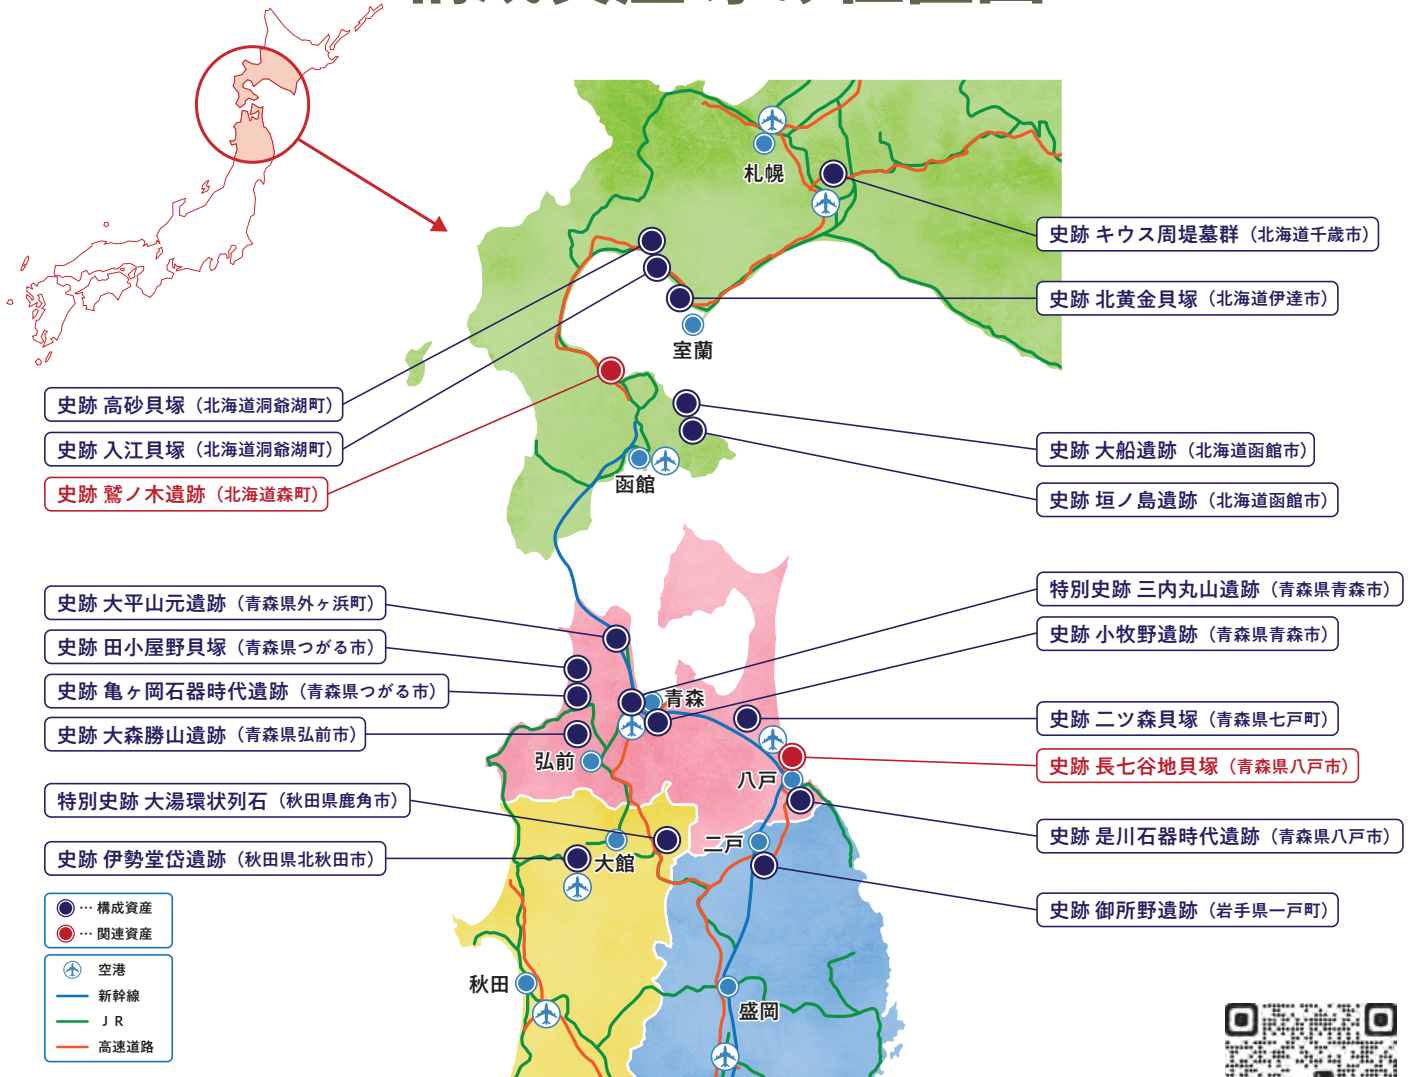

「北海道・北東北の縄文遺跡群」 構成資産等の位置図

北海道・北東北の縄文遺跡群に関する情報は、下記HPをご覧ください。
URL : <https://jomon-japan.jp/>

●留意事項

- 応募作品に作品名、キャッチコピー等は記載しないでください。
- 応募作品は、自作で未発表の作品に限ります。
- 第三者の著作権、肖像権を侵害しない作品としてください。
- 縦長の作品は審査の対象外となりますのでご注意ください。

●審査方法

主催者が選任した審査員により審査します。なお、審査にあたっては、創造性やデザイン等を踏まえ総合的に判断します。

●審査結果の発表

審査結果は受賞者へ書面で通知します。

●その他

- 応募用紙に記載された個人情報は、主催者で適切に管理します。
なお、受賞された場合は、氏名、市町村名、学校名等を完成品カレンダーやHP等で公表する場合があります。
- 採用作品の著作権は、北海道に帰属します。また、著作者人格権を行使しないことを前提とします。
- カレンダーの作成にあたり、採用作品を補作する場合があります。