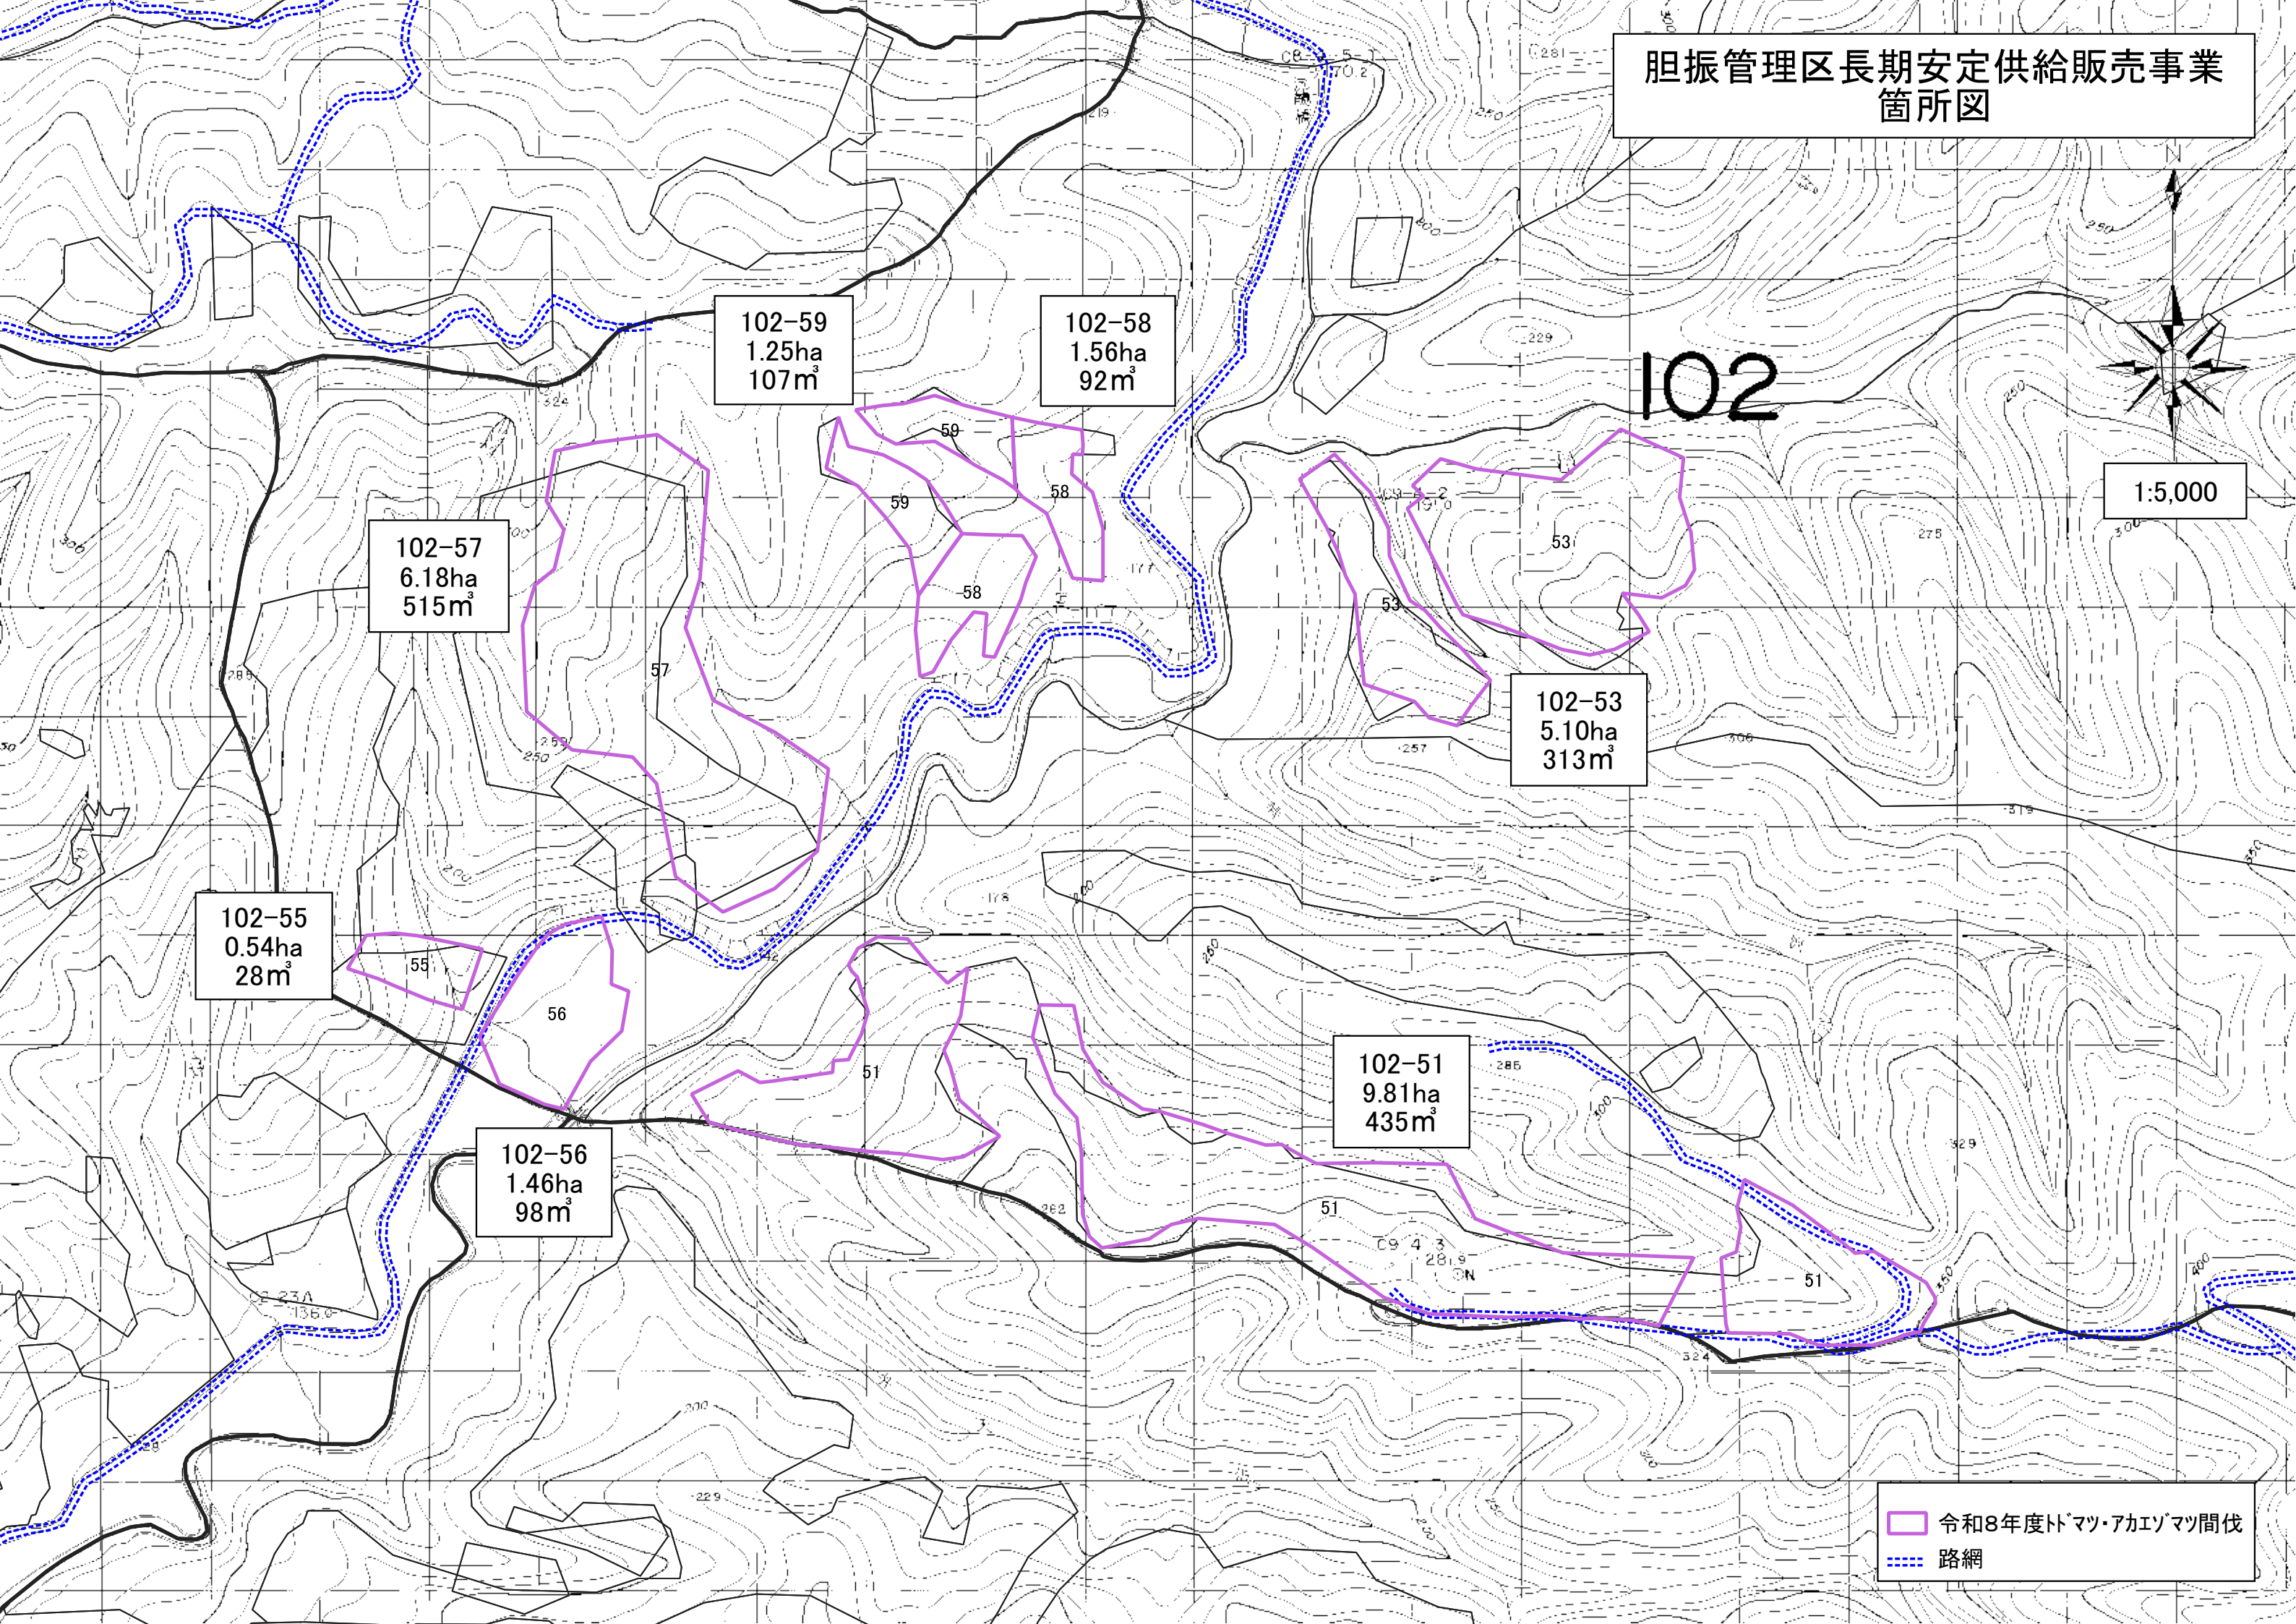

胆振管理区長期安定供給販売事業  
箇所図

1:5,000

102

102-59  
1.25ha  
107m<sup>3</sup>

102-58  
1.56ha  
92m<sup>3</sup>

102-57  
6.18ha  
515m<sup>3</sup>

102-53  
5.10ha  
313m<sup>3</sup>

102-55  
0.54ha  
28m<sup>3</sup>

102-56  
1.46ha  
98m<sup>3</sup>

102-51  
9.81ha  
435m<sup>3</sup>

令和8年度トマツ・アカゾマツ間伐  
路網

胆振管理区長期安定供給販売事業  
箇所図

1:5,000

101

100

101-52  
3.70ha  
255m<sup>3</sup>

101-53  
3.51ha  
146m<sup>3</sup>

101-54  
0.56ha  
46m<sup>3</sup>

令和4年度トマツ・アカゾマツ間伐  
路網