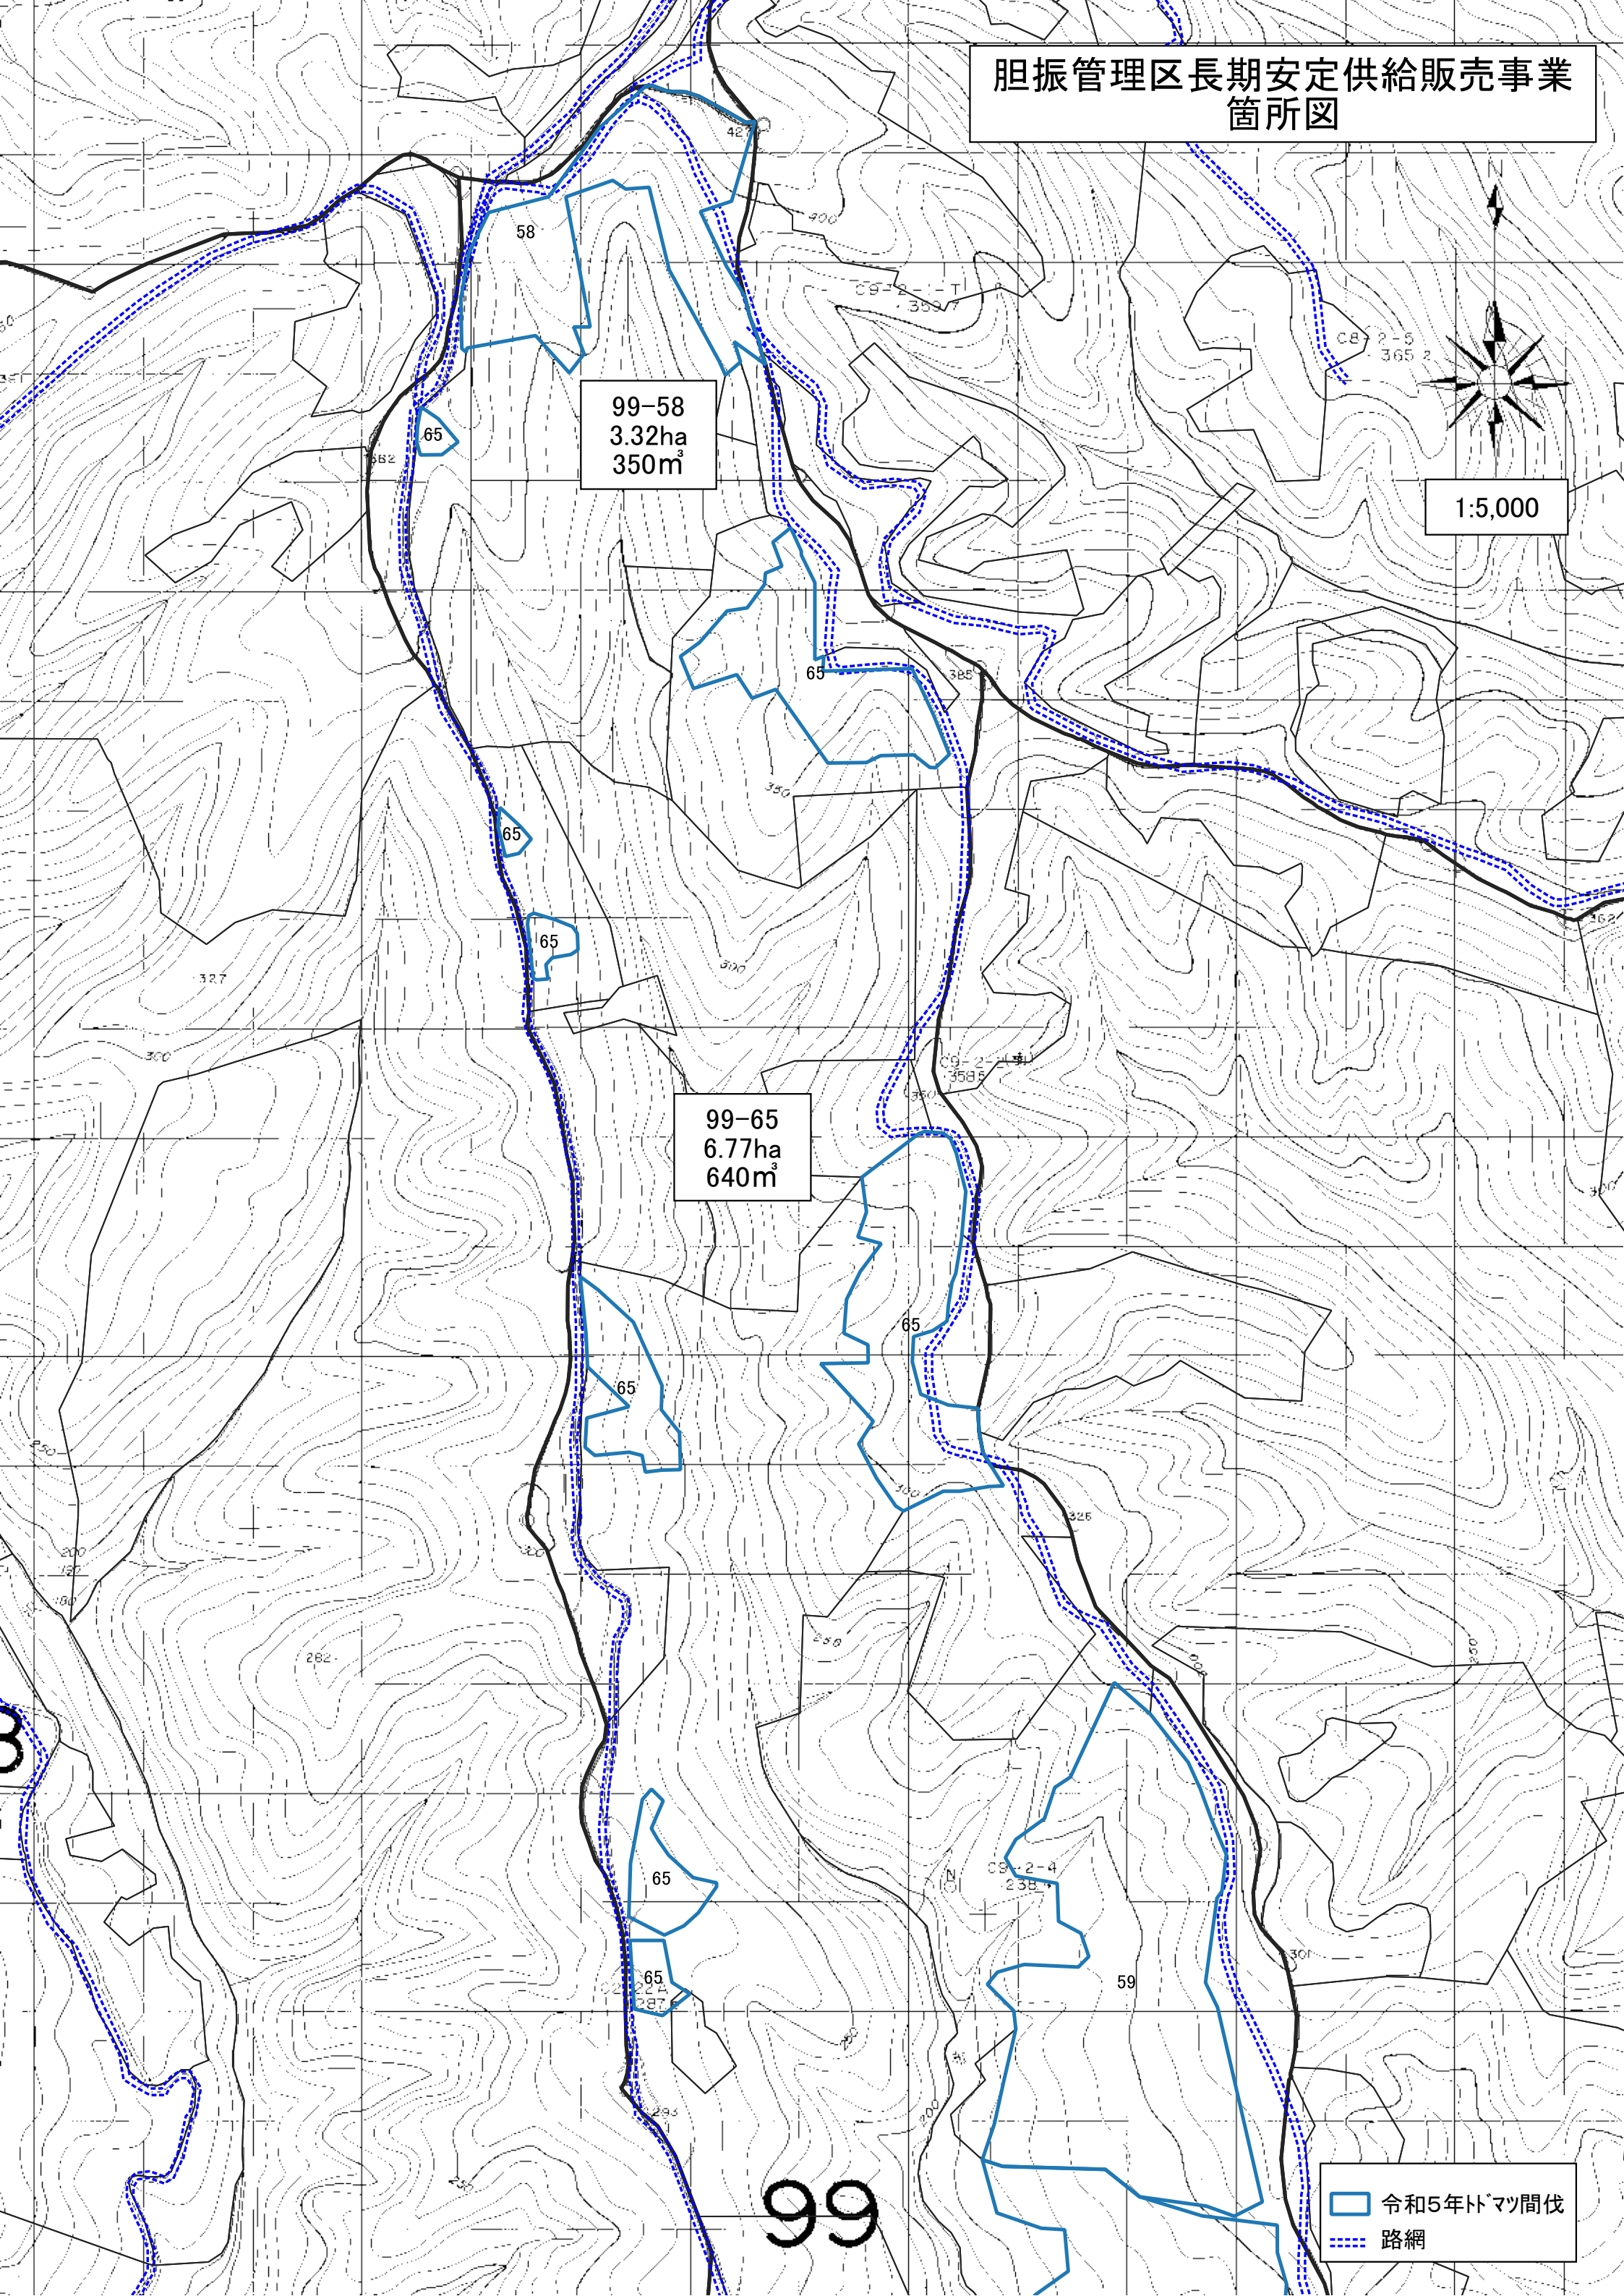

胆振管理区長期安定供給販売事業  
箇所図

1:5,000

99-58  
3.32ha  
350m<sup>3</sup>

99-65  
6.77ha  
640m<sup>3</sup>

令和5年トマツ間伐  
路網

胆振管理区長期安定供給販売事業  
箇所図

99-59  
7.45ha  
767m

99-66  
6.39ha  
407m

令和5年トマツ間伐  
路網

1:5,000