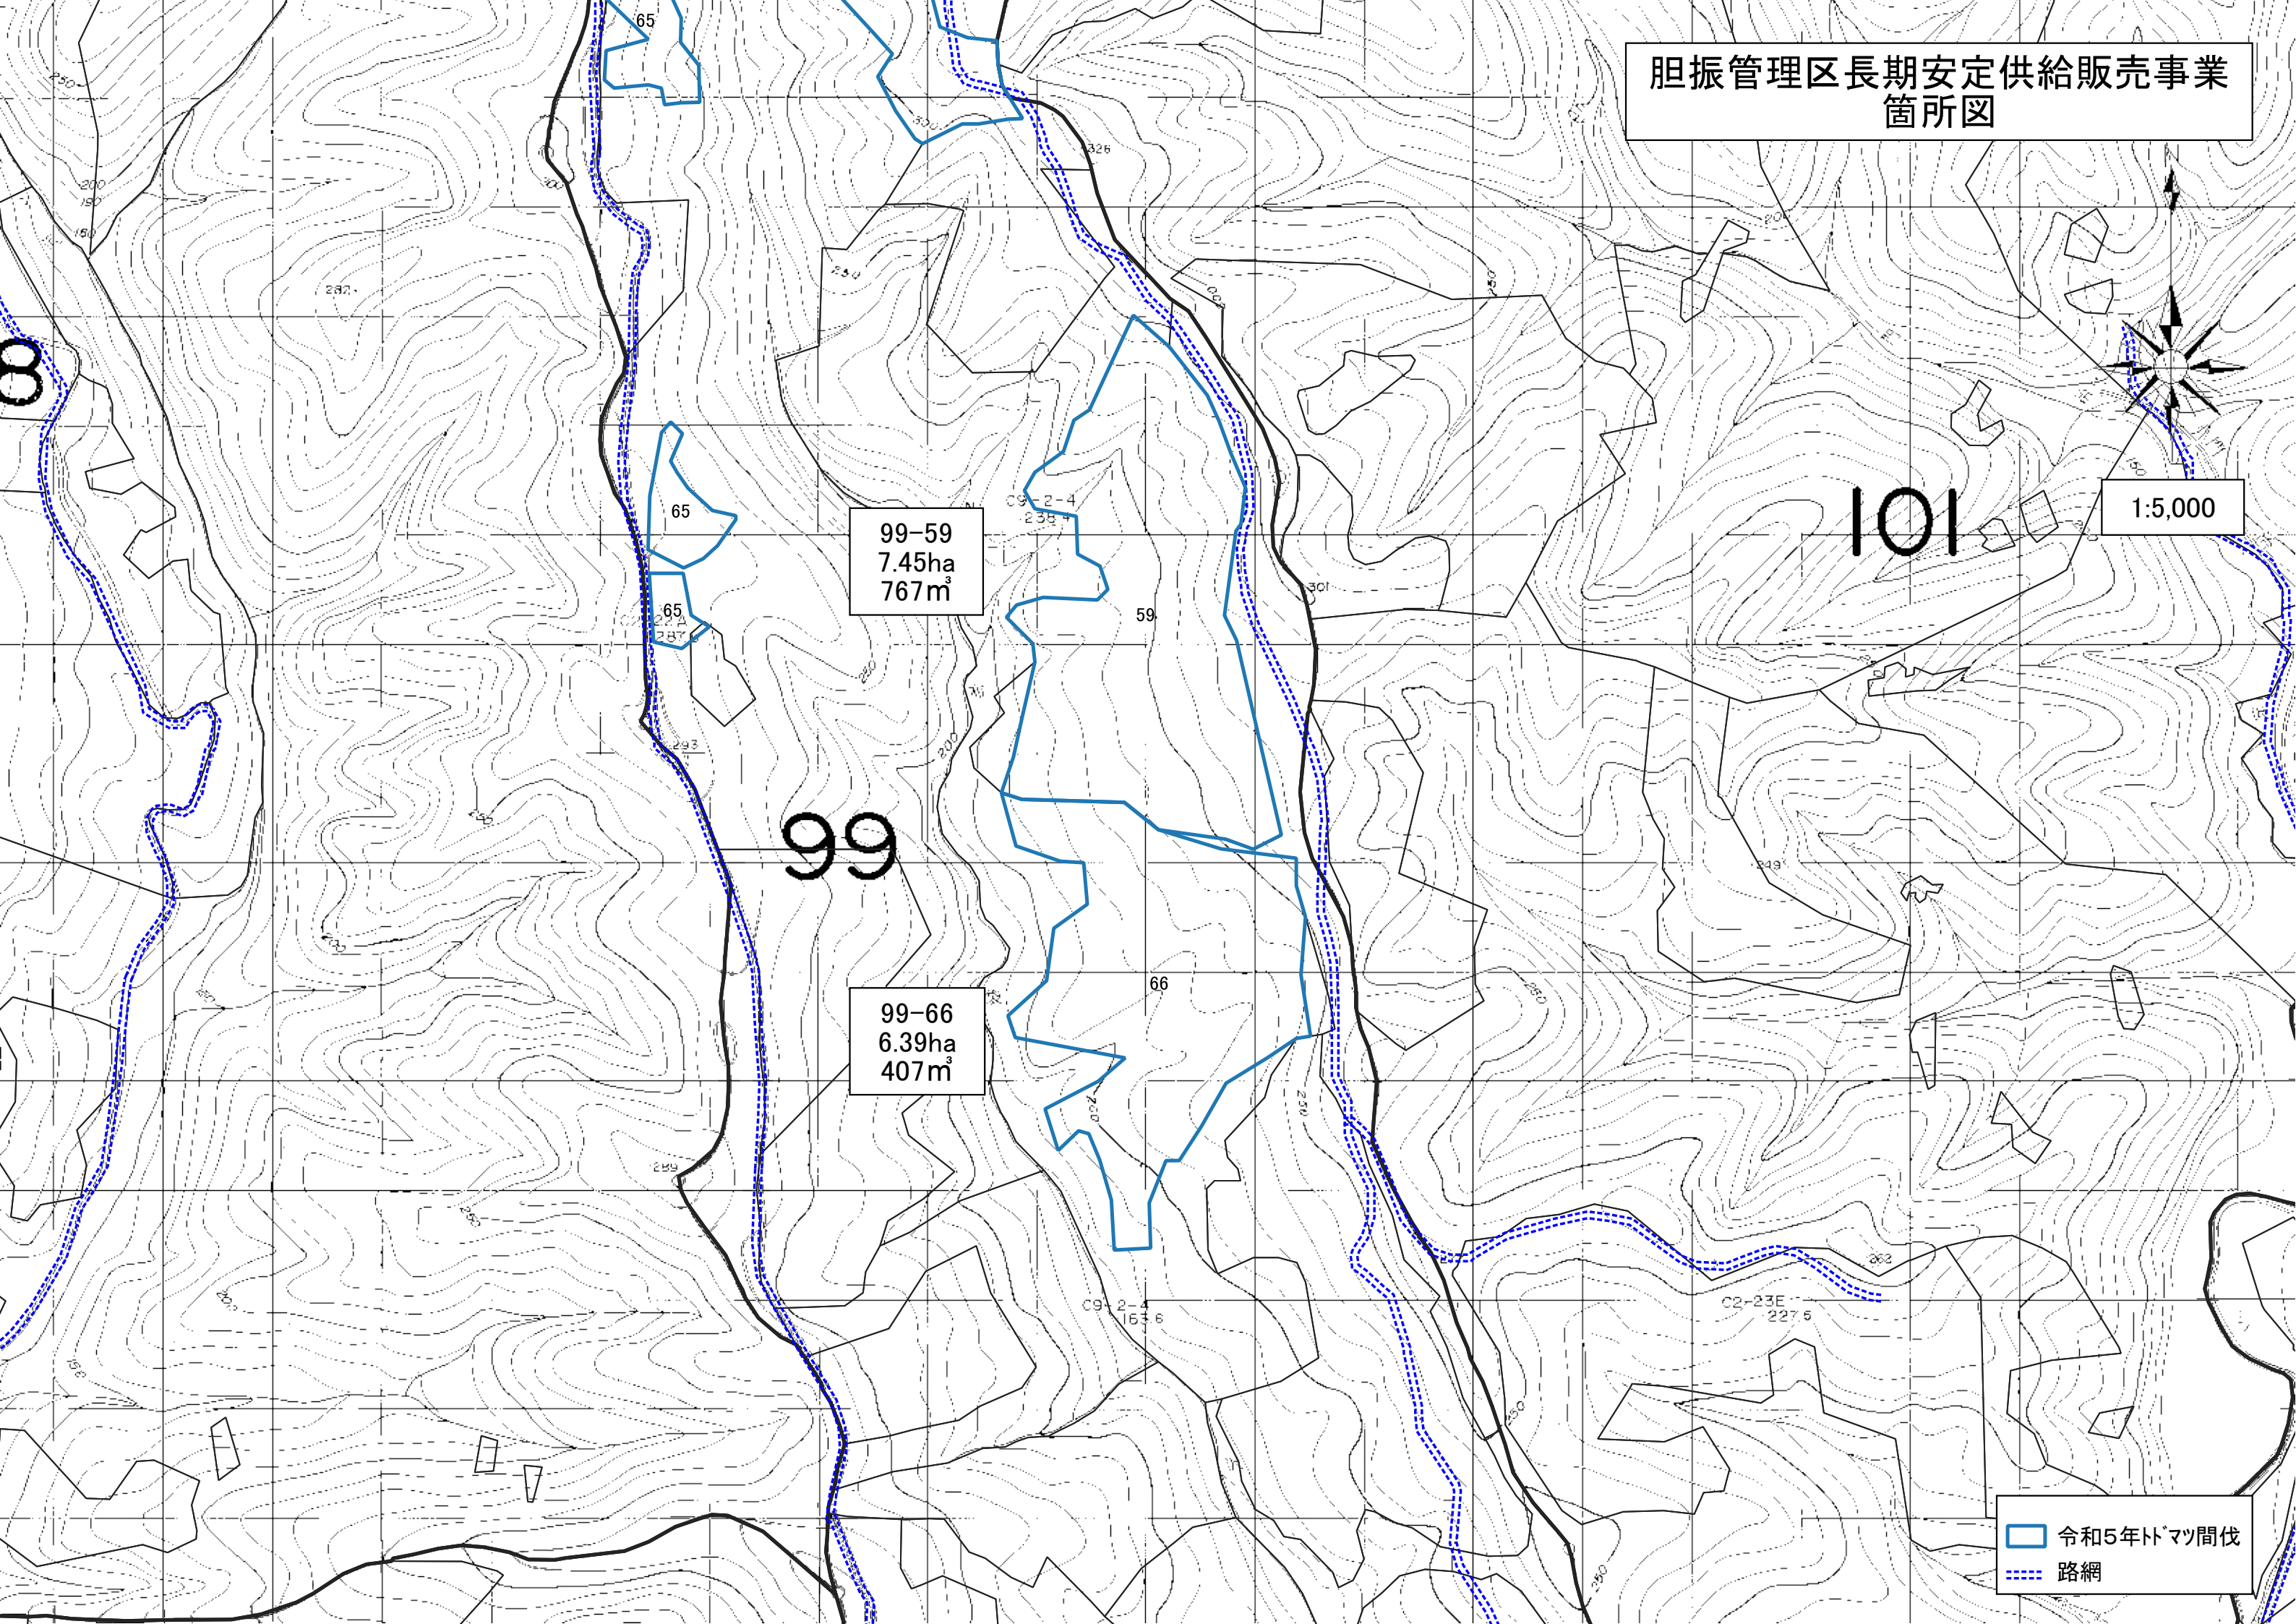

胆振管理区長期安定供給販売事業  
箇所図

1:5,000

99-58  
3.32ha  
350m<sup>3</sup>

99-65  
6.77ha  
640m<sup>3</sup>

令和5年トマツ間伐  
路網

胆振管理区長期安定供給販売事業  
箇所図

99-59  
7.45ha  
767m

99-66  
6.39ha  
407m

令和5年トマツ間伐  
路網

1:5,000