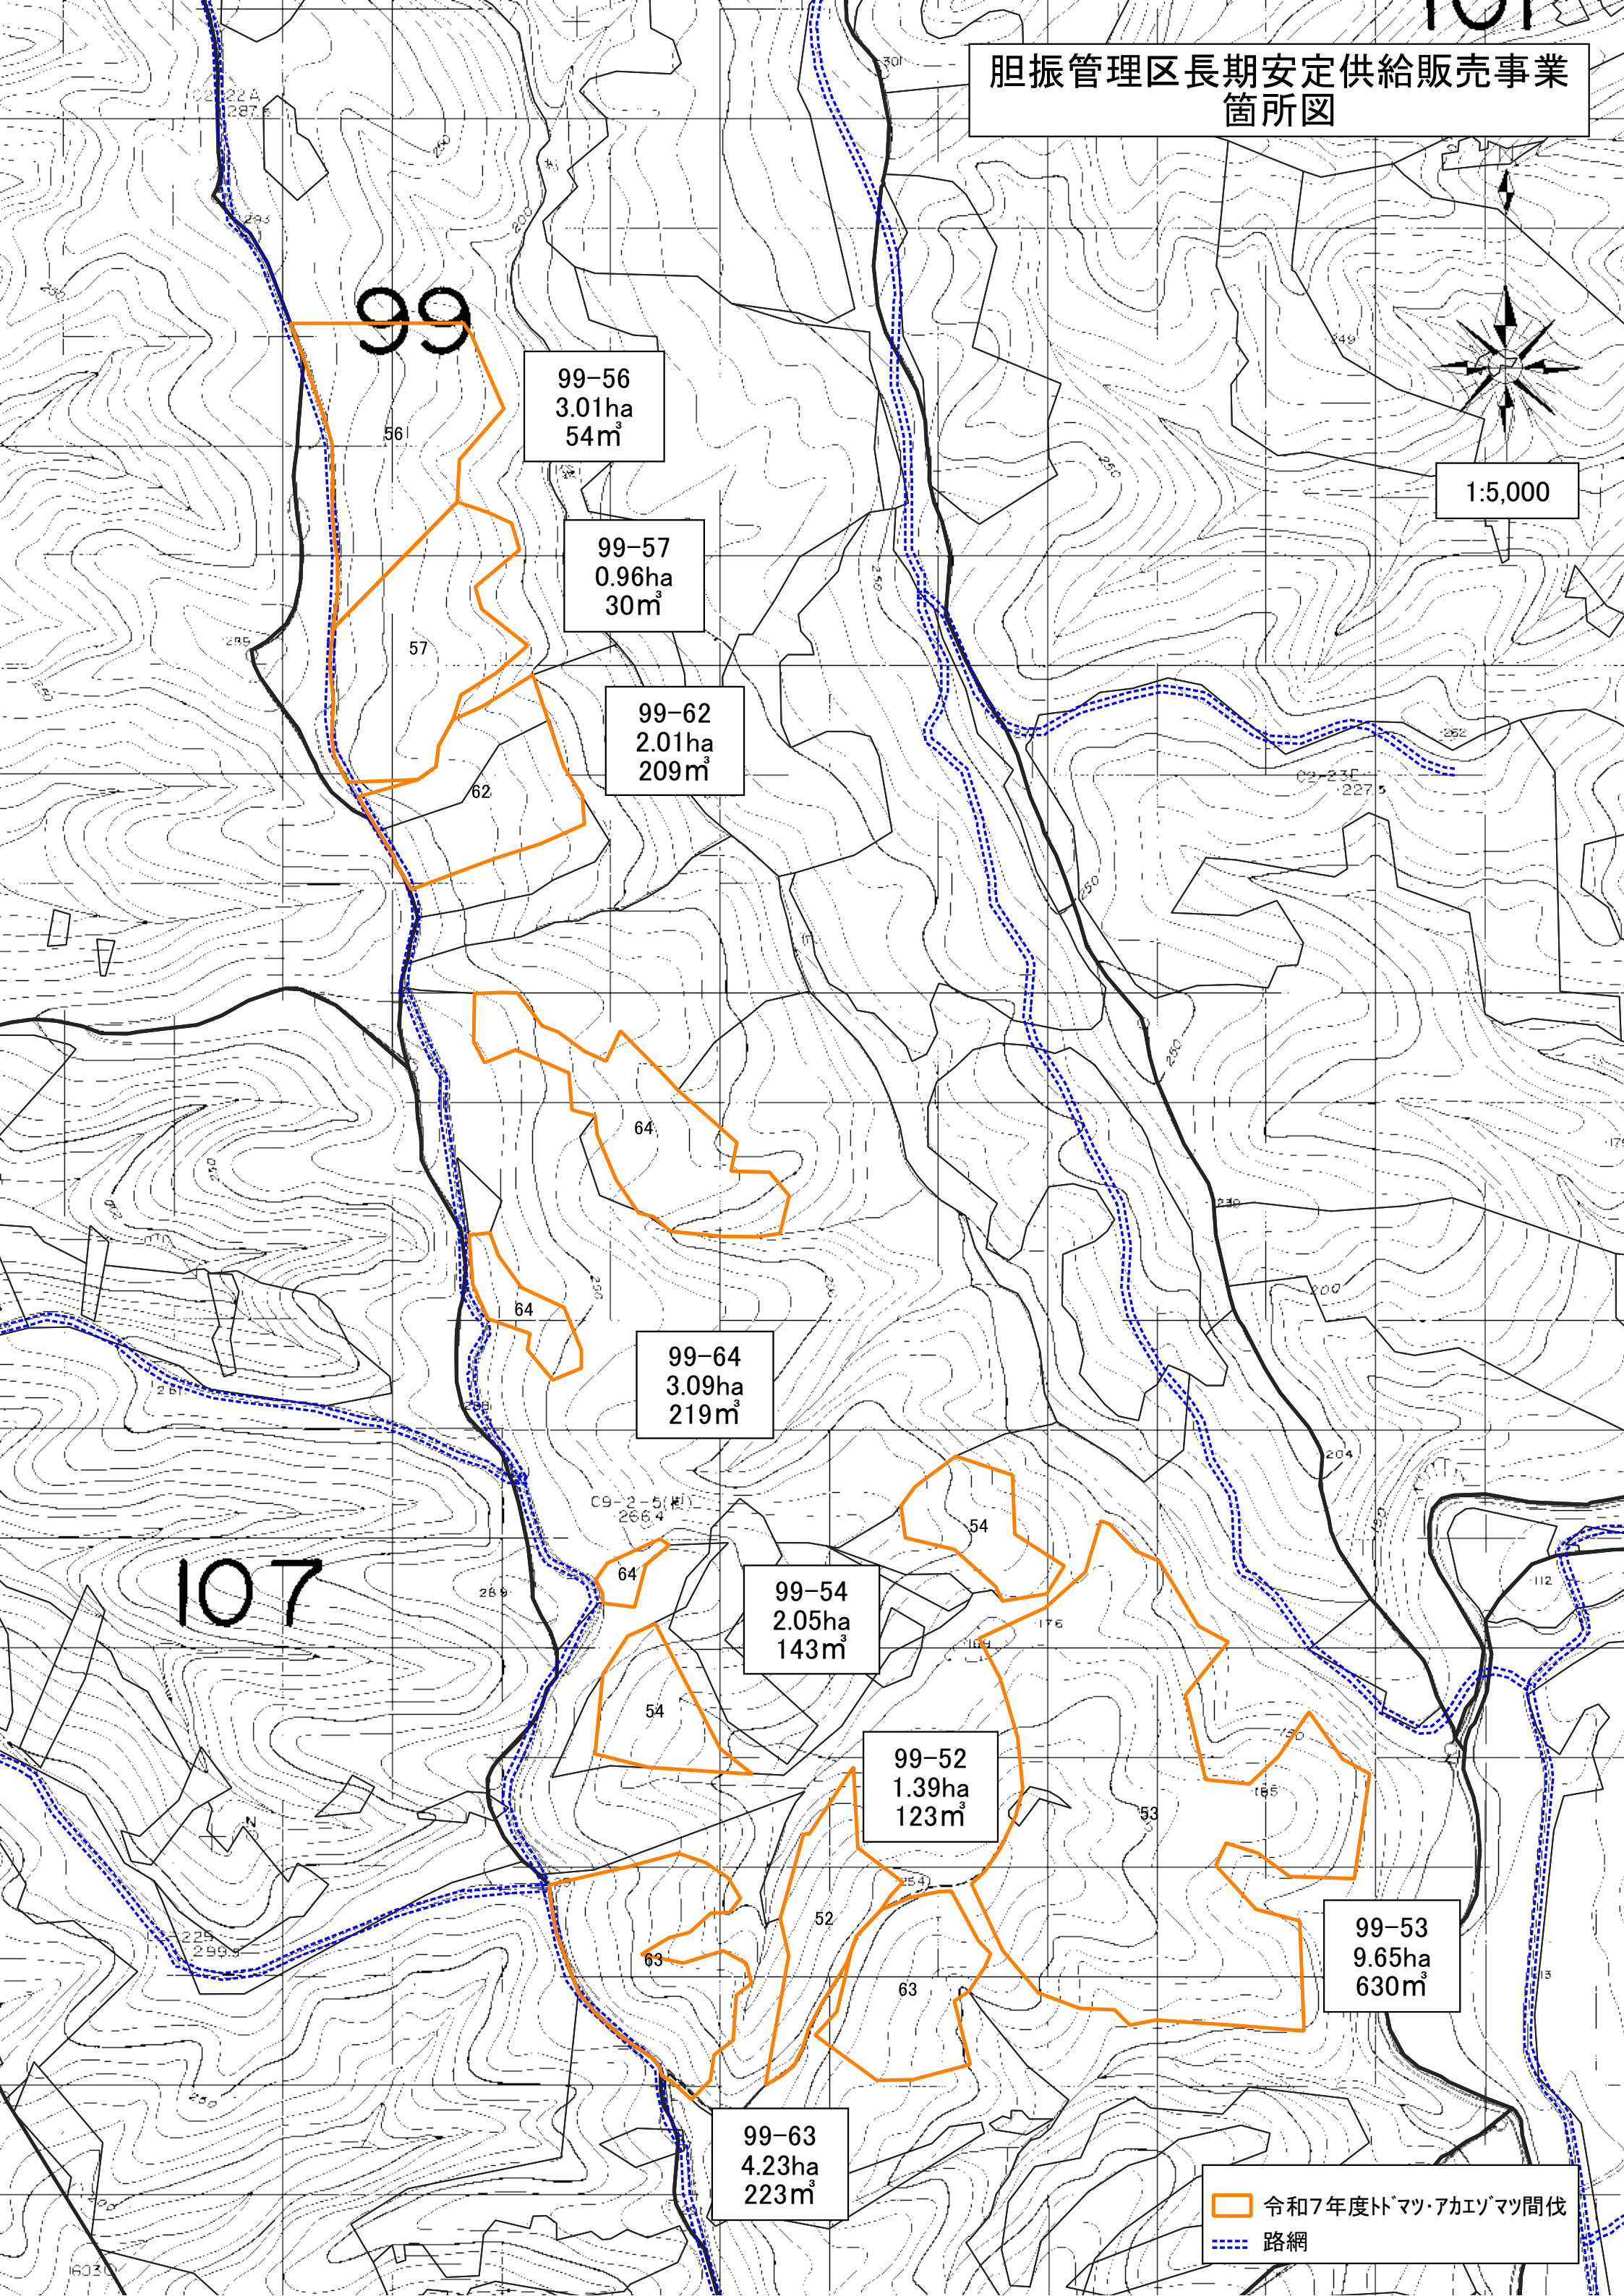

胆振管理区長期安定供給販売事業 箇所図

1:5,000

99

107

令和7年度トマツ・アカゾマツ間伐
路網

胆振管理区長期安定供給販売事業
箇所図

1:5,000

99

107

99-60
6.72ha
814m³

99-61
4.43ha
371m³

107-51
1.91ha
100m³

令和4年度トマツ間伐
路網