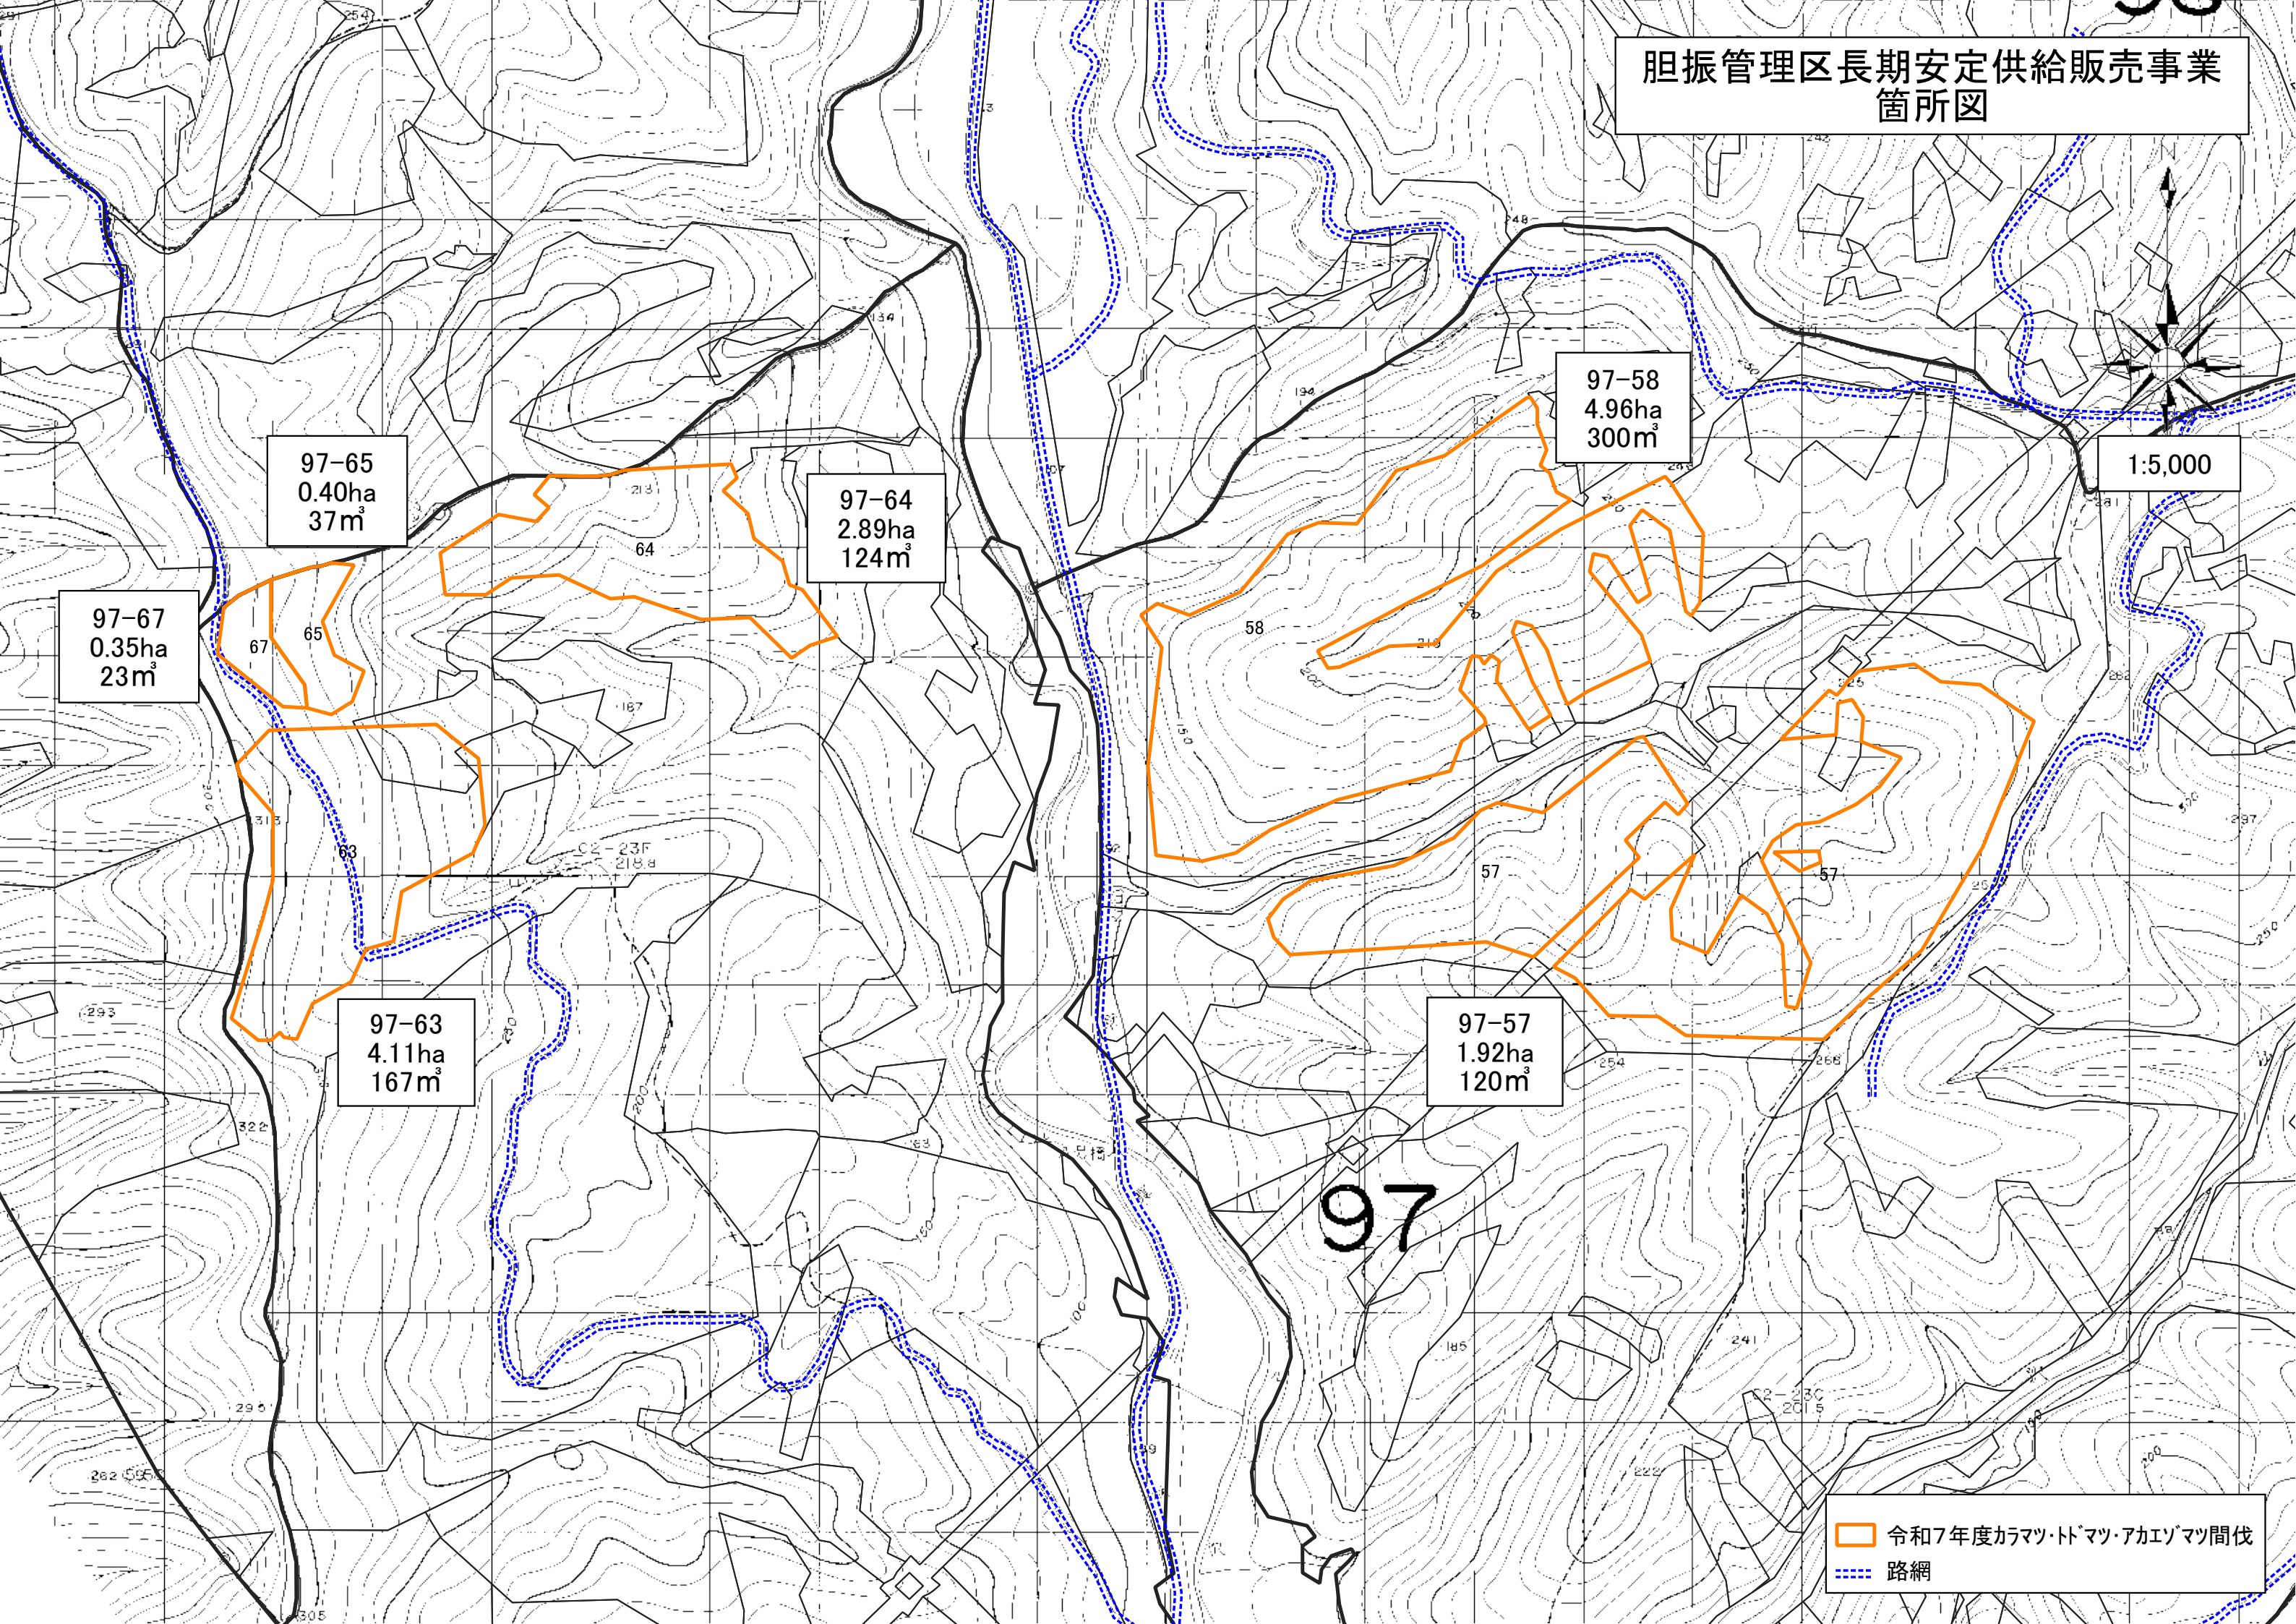

胆振管理区長期安定供給販売事業
箇所図

1:5,000

97-62
12.94ha
1,033m³

97

令和8年度トマツ間伐
路網

胆振管理区長期安定供給販売事業
箇所図

1:5,000

97-65
0.40ha
37m³

97-64
2.89ha
124m³

97-58
4.96ha
300m³

97-67
0.35ha
23m³

97-63
4.11ha
167m³

97-57
1.92ha
120m³

令和7年度カラマツ・トマツ・アカゾマツ間伐
路網

97