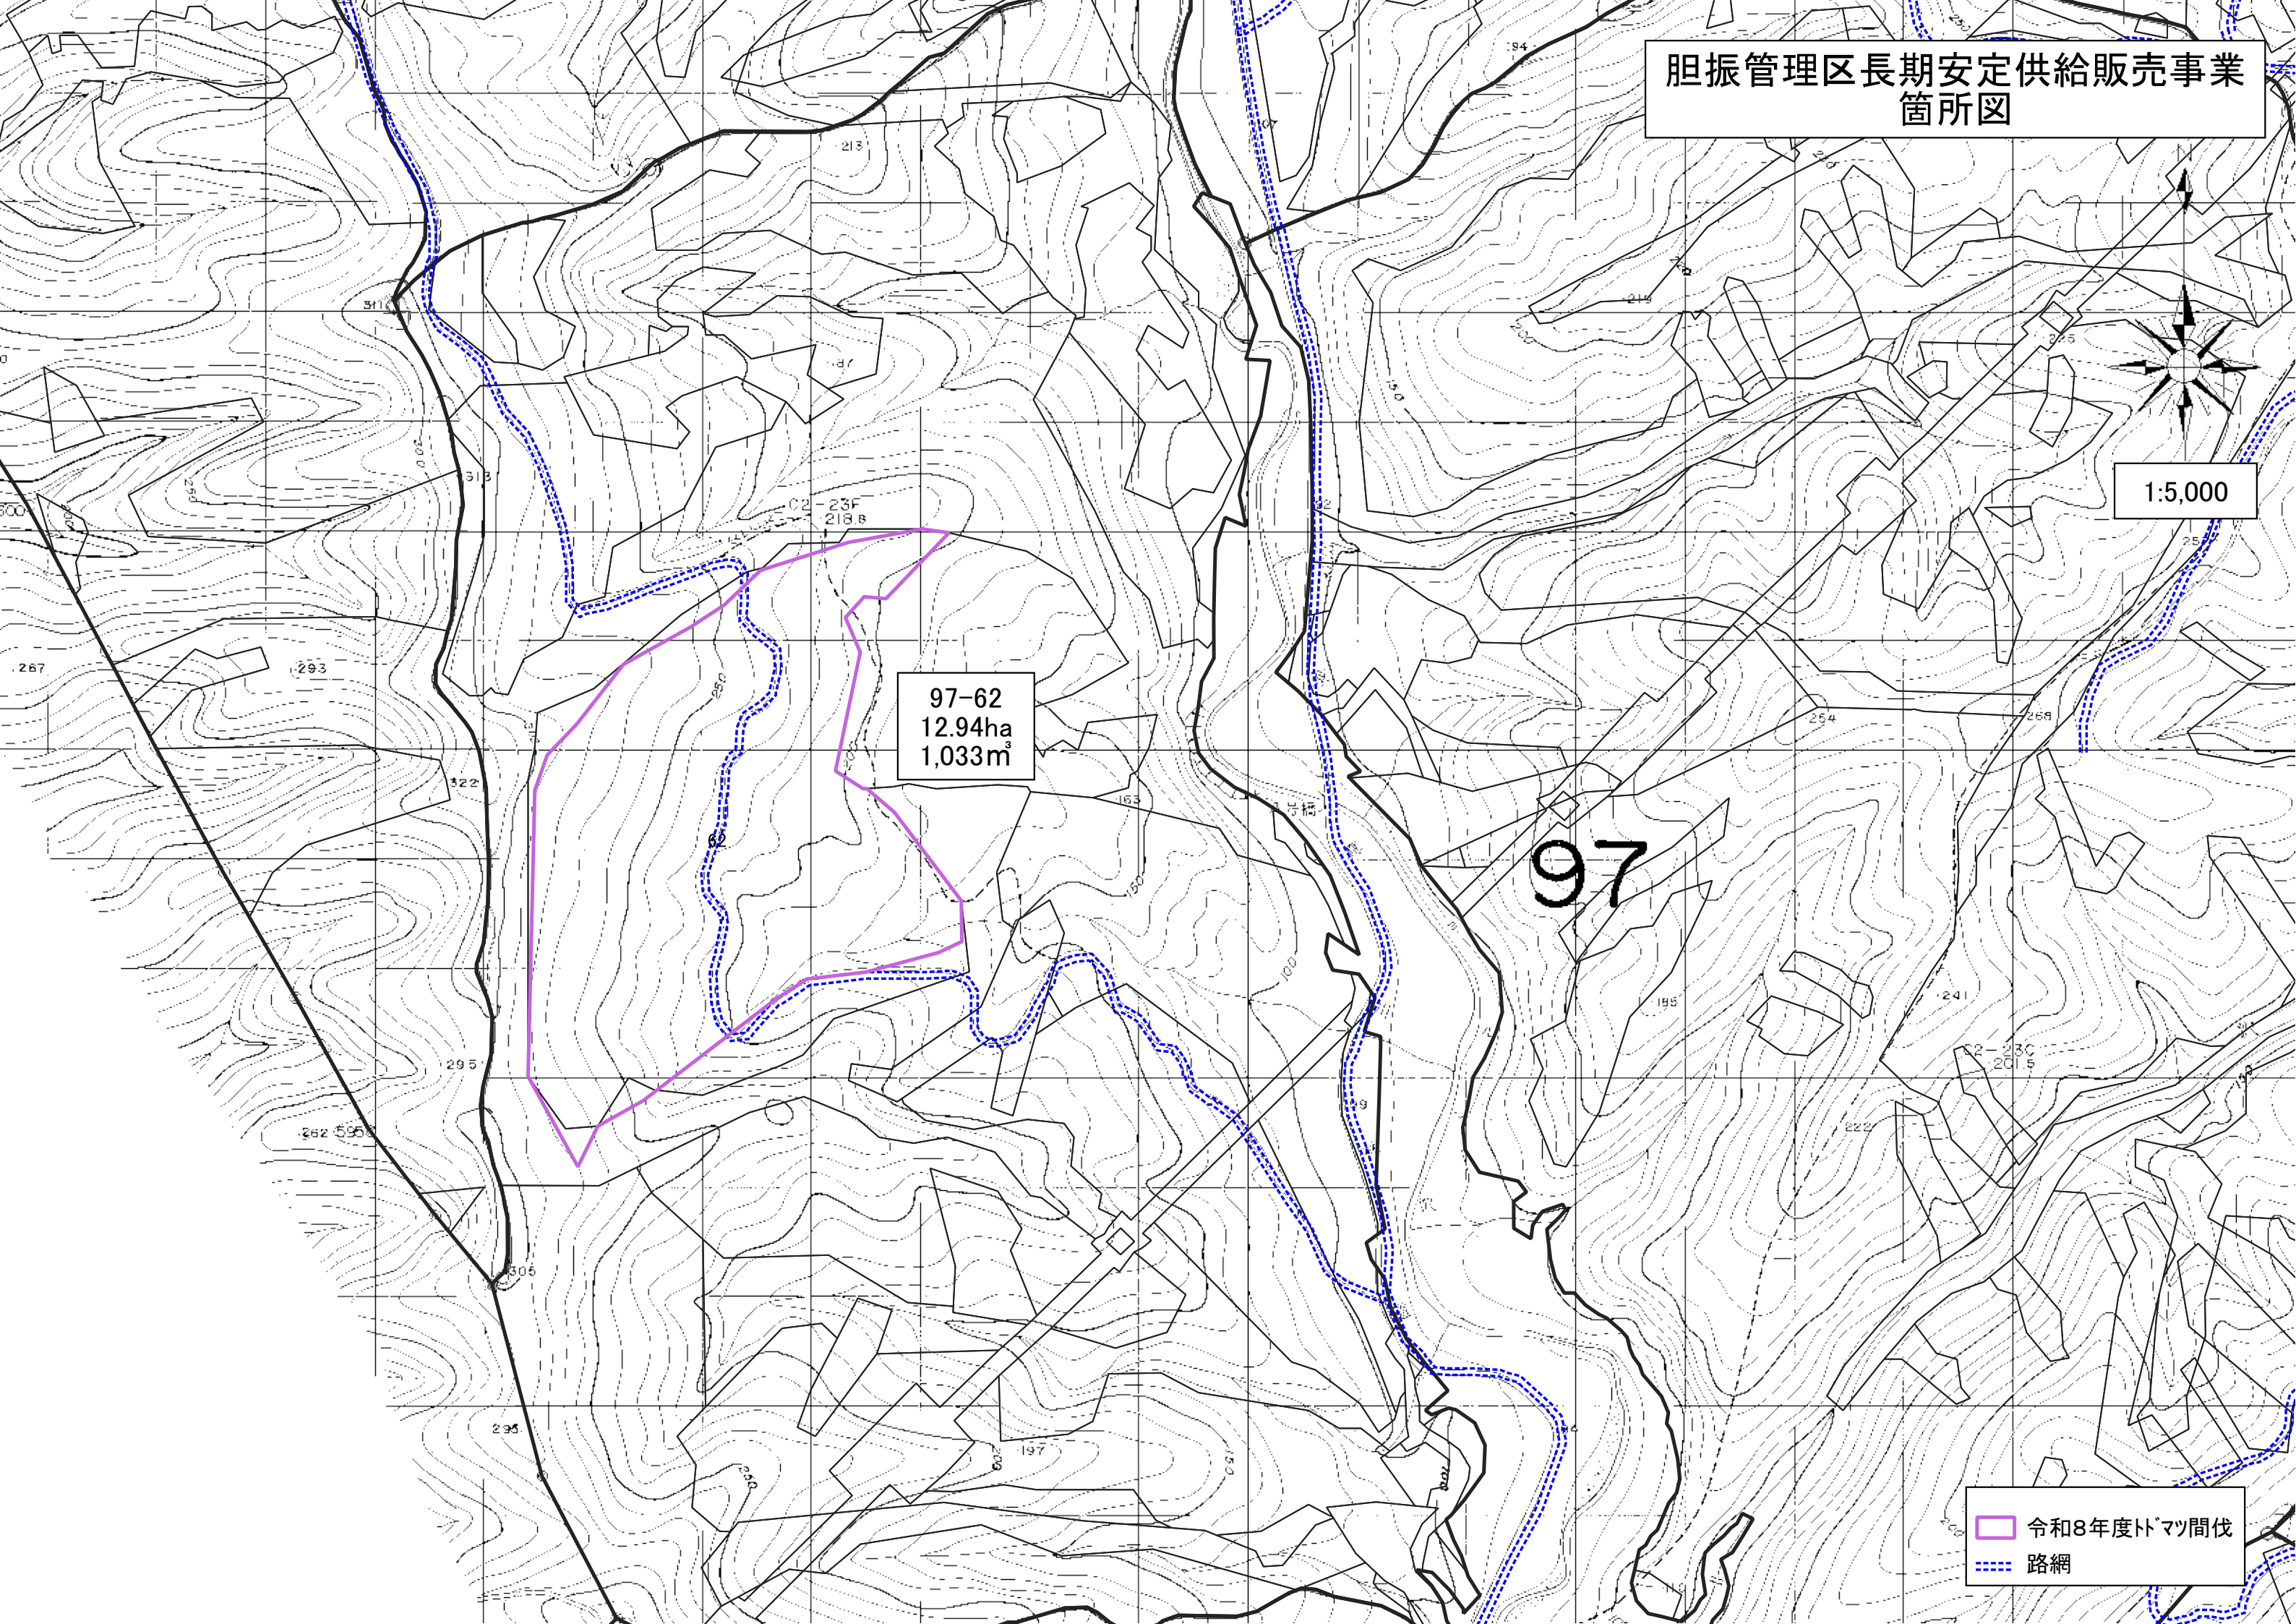

胆振管理区長期安定供給販売事業
箇所図

1:5,000

97-62
12.94ha
1,033m³

97

令和8年度トマツ間伐
路網

胆振管理区長期安定供給販売事業
箇所図

1:5,000

97-65
0.40ha
37m³

97-64
2.89ha
124m³

97-58
4.96ha
300m³

97-67
0.35ha
23m³

97-63
4.11ha
167m³

97-57
1.92ha
120m³

令和7年度カラマツ・トマツ・アカゾマツ間伐
路網

97