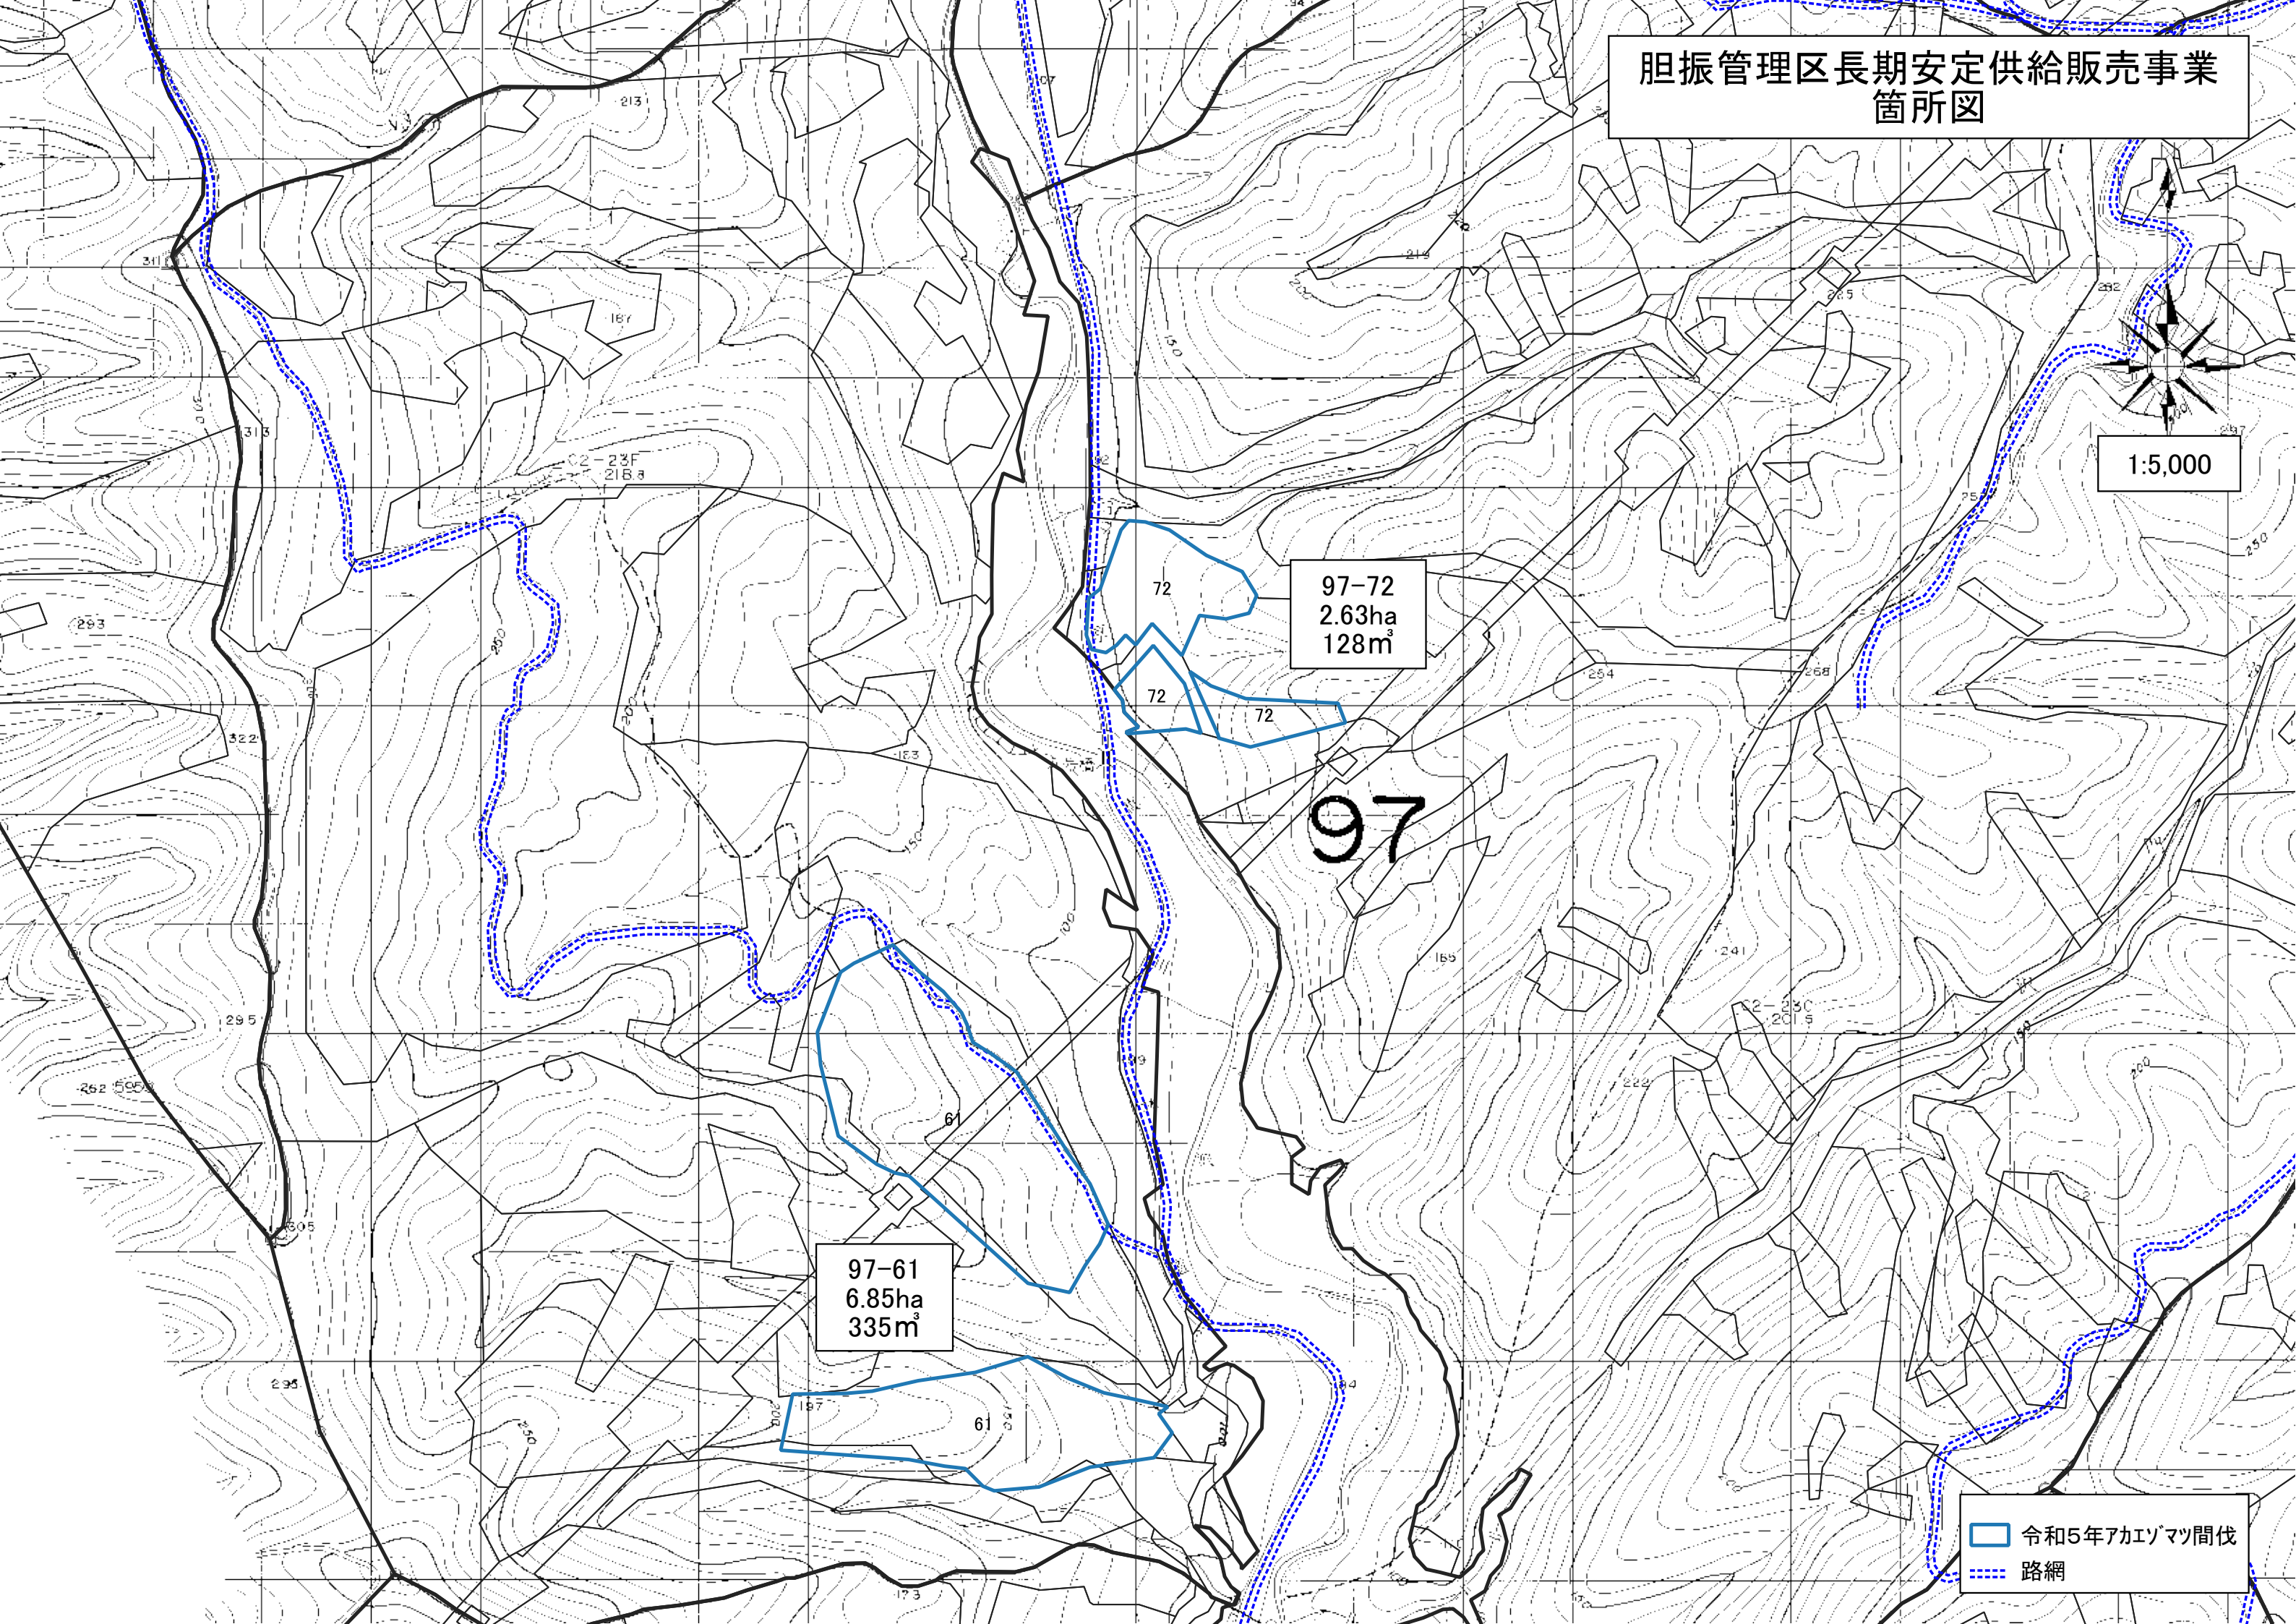

胆振管理区長期安定供給販売事業
箇所図

1:5,000

胆振管理区長期安定供給販売事業
箇所図

1:5,000

89

98

97

98-53
2.88ha
150m³

97-55
18.69ha
2,642m³

97-66
1.60ha
80m³

令和6年度トマツ間伐
路網