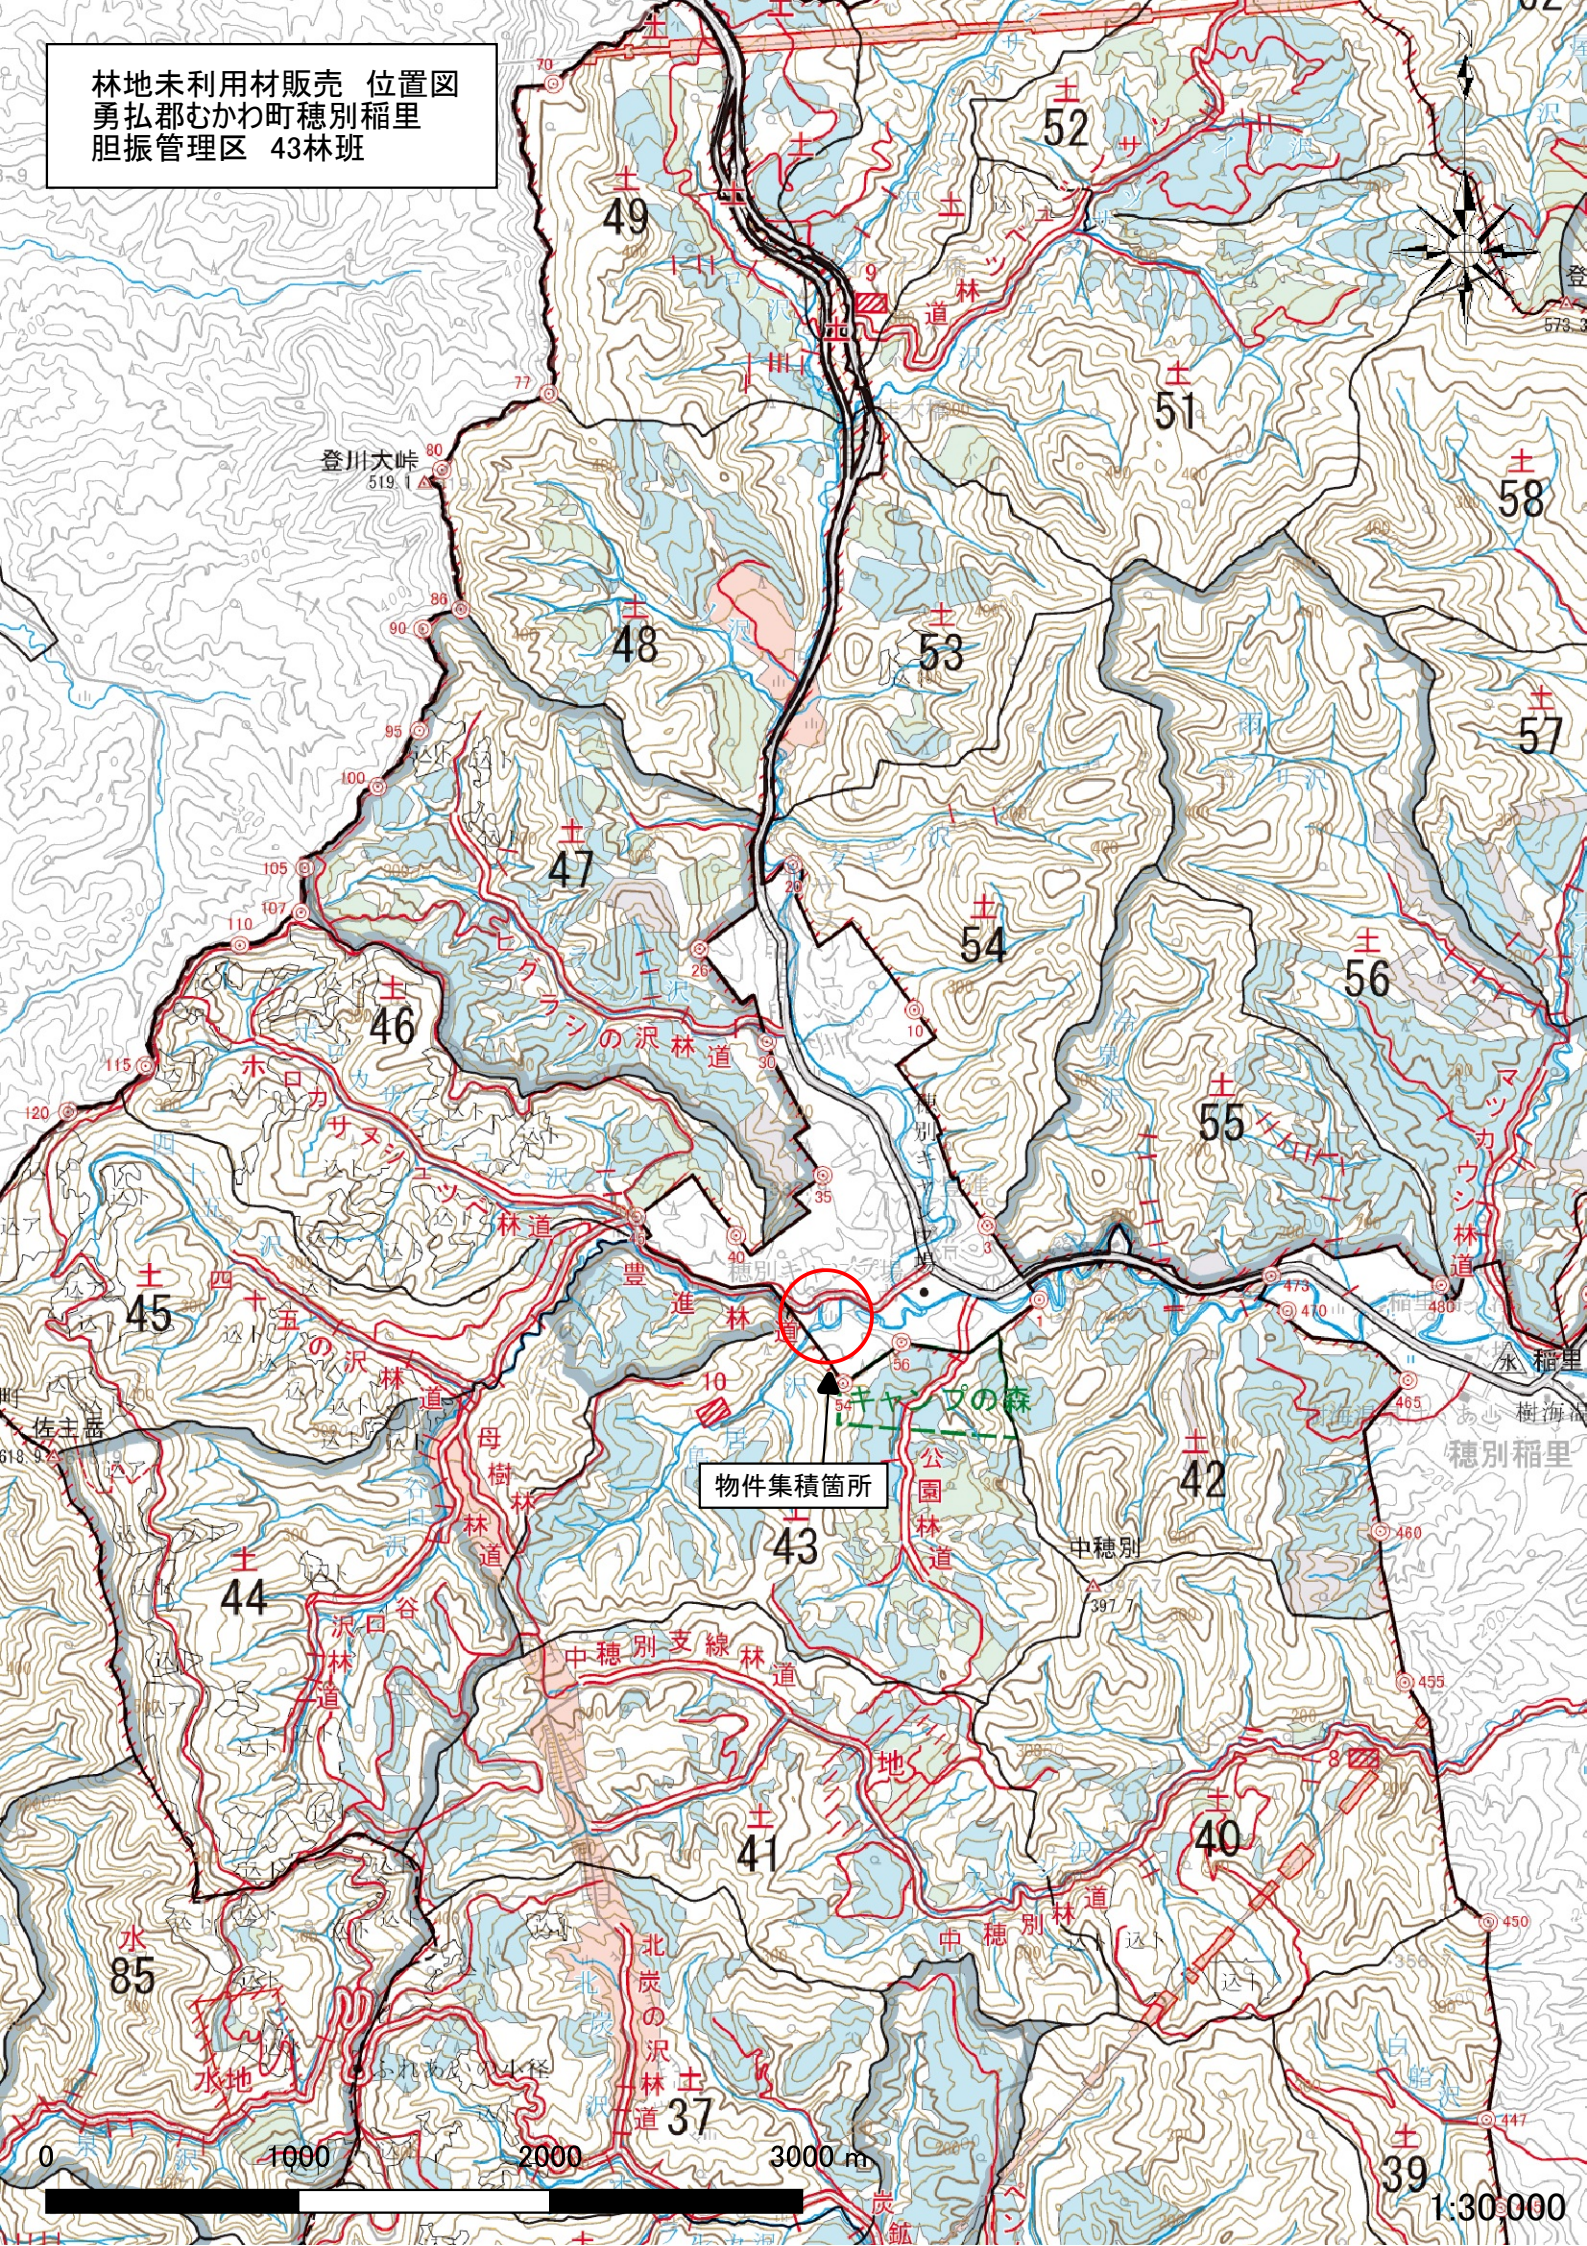

林地未利用材販売 位置図
勇払郡むかわ町穂別稻里
胆振管理区 43林班

物件集積箇所

1:30,000