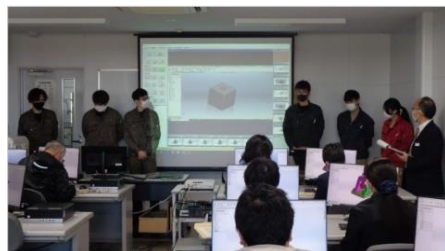

オープンキャンパス

MONO テク室蘭

※片面は、それぞれのオープンキャンパスなどの告知に利用

◆会 場 北海道立室蘭高等技術専門学院
（室蘭市みゆき町2丁目9-5）

◆内 容 ・ 訓練内容、就職先などの説明
・ 施設見学、実習体験

参加無料
事前申し込み不要
私服参加 OK

- 進路に迷っている方もお待ちしております -

※施設見学は随時受け付けておりますので、お気軽に相談ください。