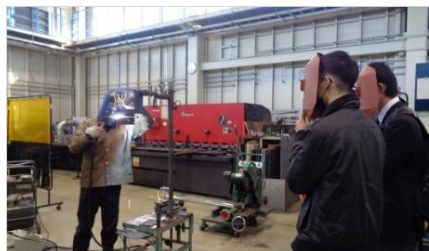

- 進路に迷っている方もお待ちしております -

※施設見学は随時受け付けておりますので、お気軽に相談ください。

お問い合わせ先：北海道立室蘭高等技術専門学院訓練管理課 TEL:0143-44-3522

※新型コロナウイルスの感染状況等によっては、オープンキャンパス、PR展を中止とする場合があります。
その際は、当学院ホームページでお知らせします。

MONO テク室蘭
公式ホームページ