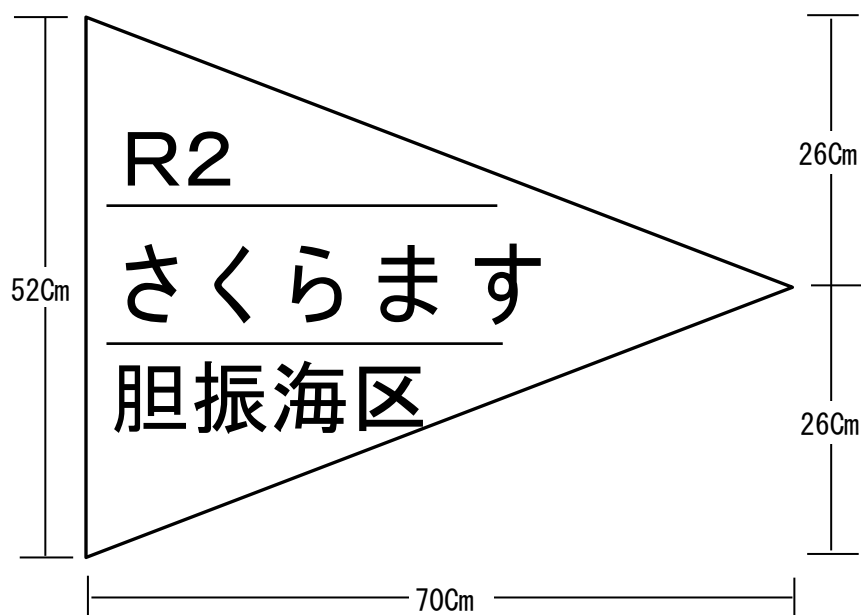

(別図)

章旗の形状

章旗の形状は、上図の寸法以上とする。

- ・各文字及び数字は、明りょうに表示すること。
- ・「さくらます」の文字の大きさは、縦10センチメートル以上、横5センチメートル以上、太さは1センチメートル以上、間隔は0.5センチメートル以上とする。
- ・文字及び数字は黒色とする。
- ・章旗の地色は、遊漁船は青色、プレジャーボートは黄色とする。