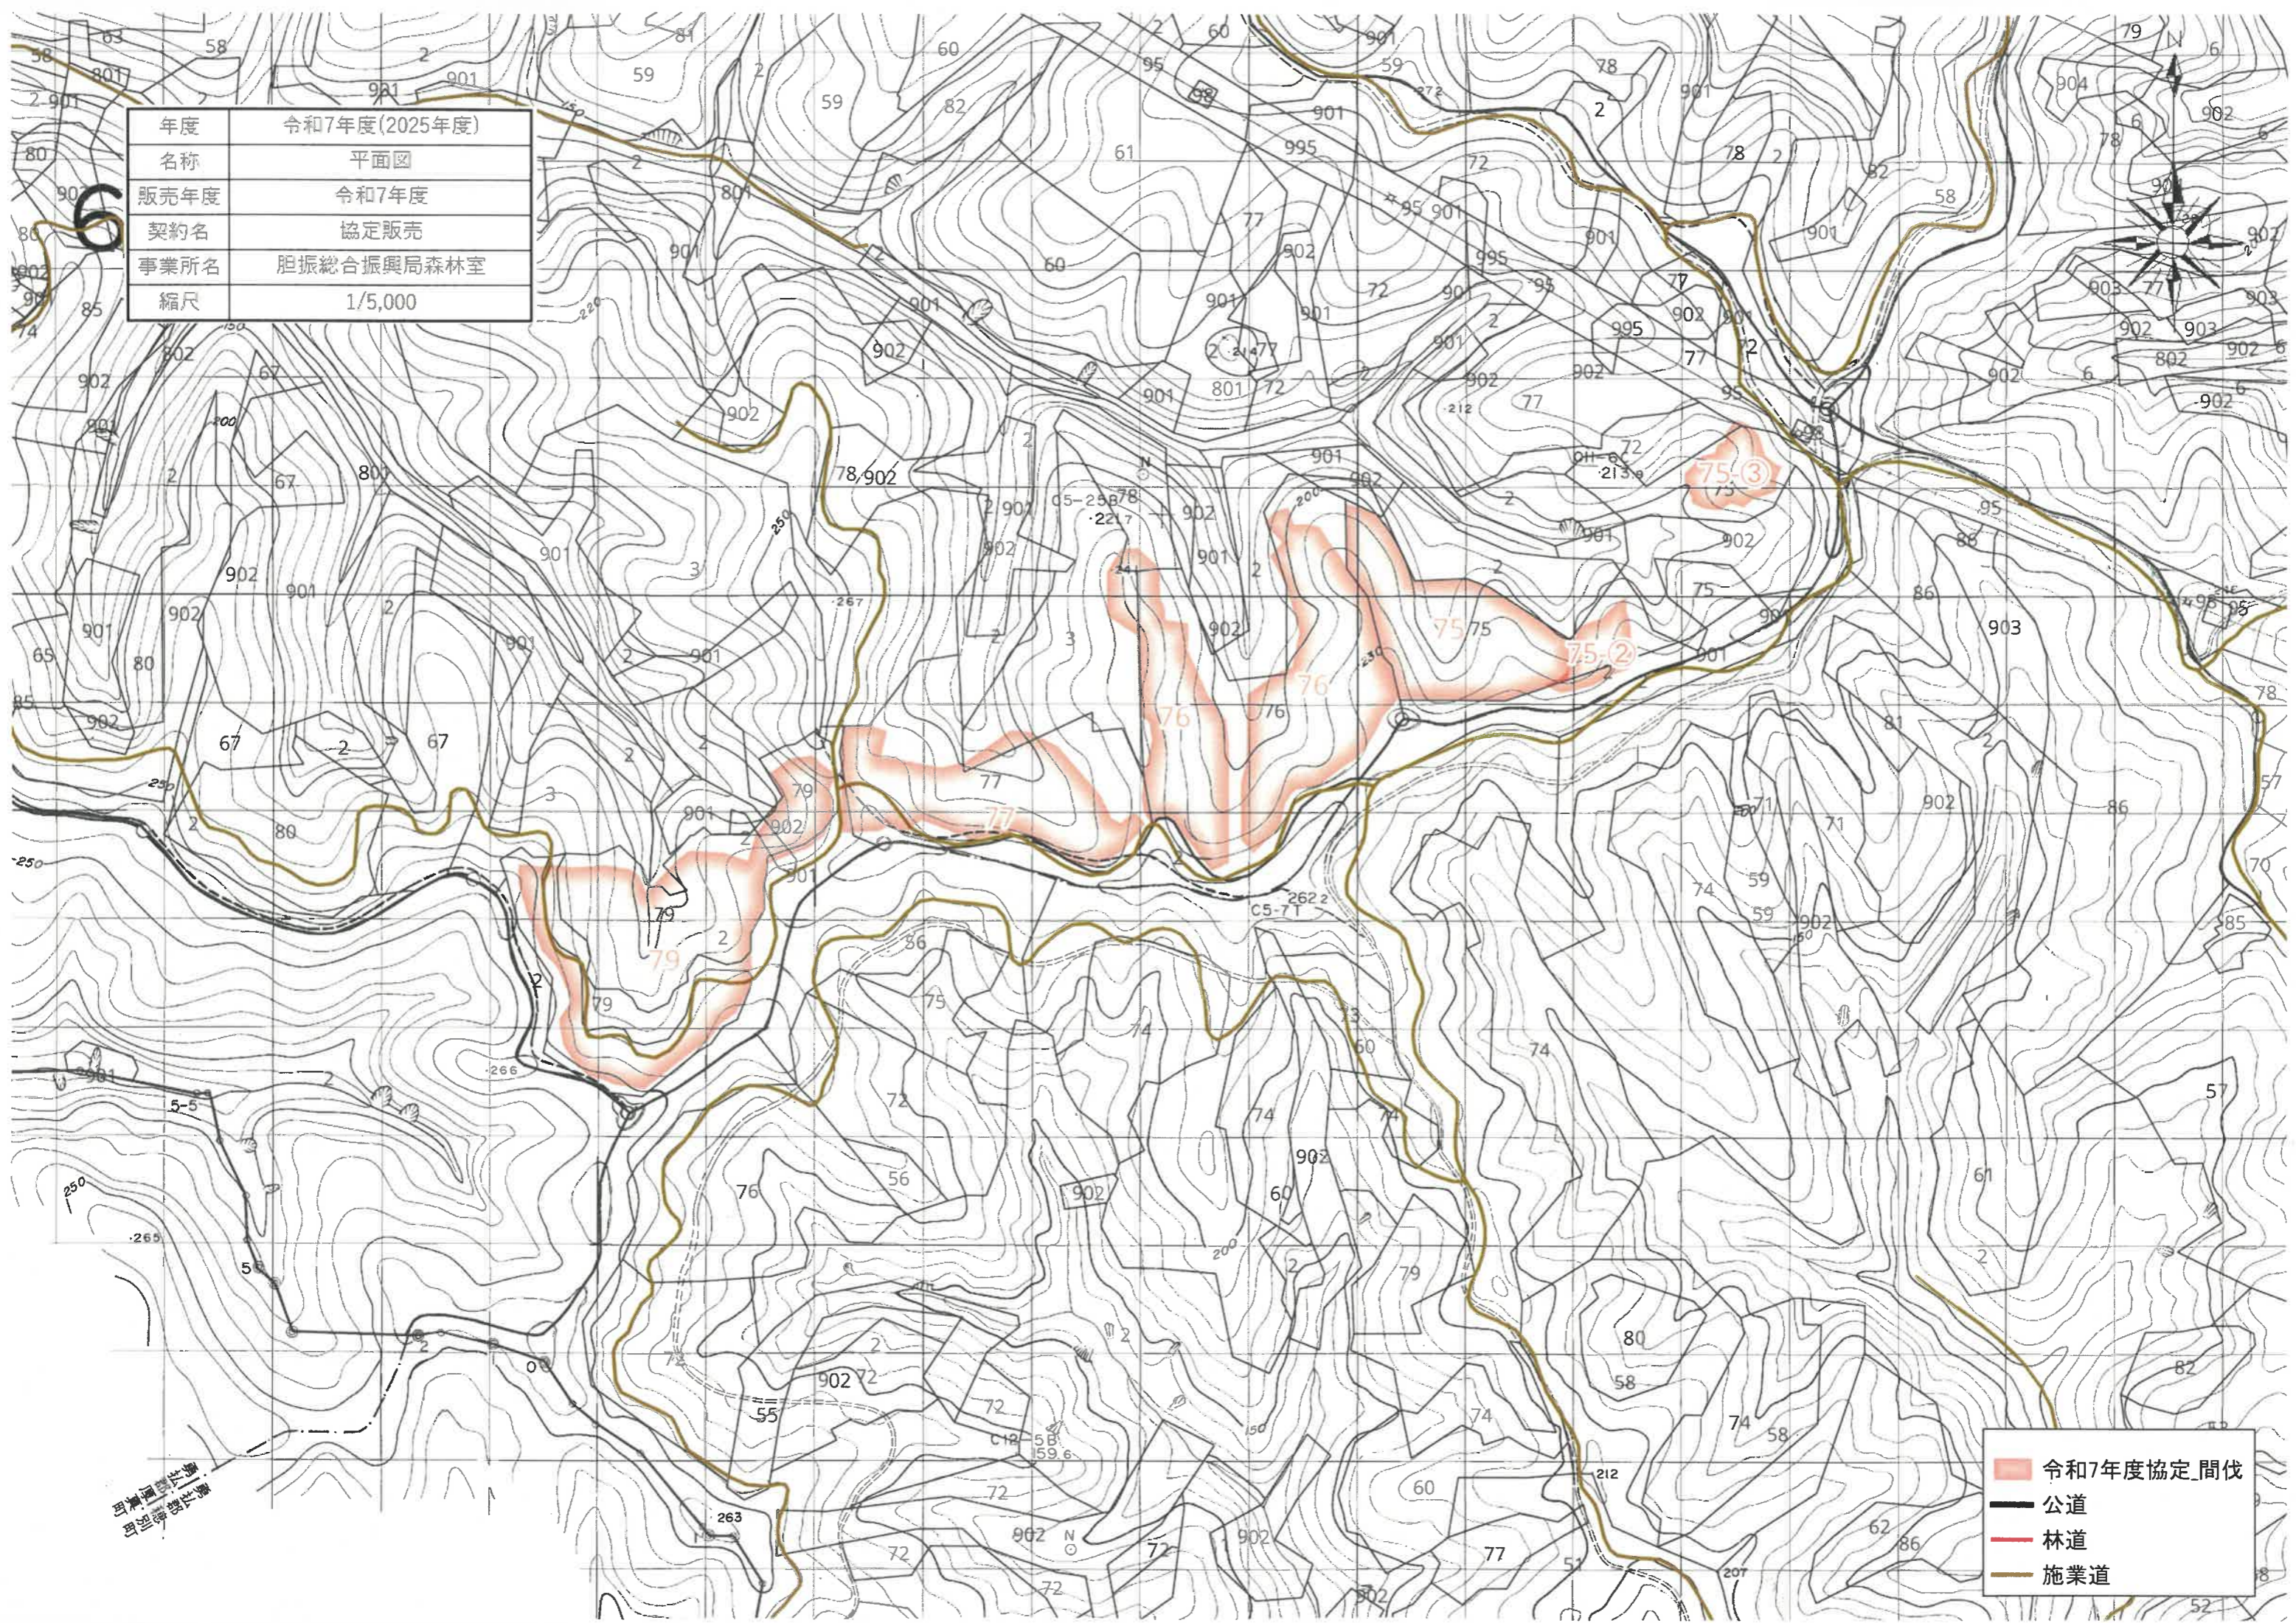

年度	令和7年度(2025年度)
名称	平面図
販売年度	令和7年度
契約名	協定販売
事業所名	胆振総合振興局森林室
縮尺	1/5,000

<span style="display:inline-block; width:15px; height:10px; background-color:red;"></span>	令和7年度協定間伐
<span style="display:inline-block; width:15px; border-bottom:2px solid black;"></span>	公道
<span style="display:inline-block; width:15px; border-bottom:2px solid red;"></span>	林道
<span style="display:inline-block; width:15px; border-bottom:2px solid yellow;"></span>	施業道

西側国境  
東側国境