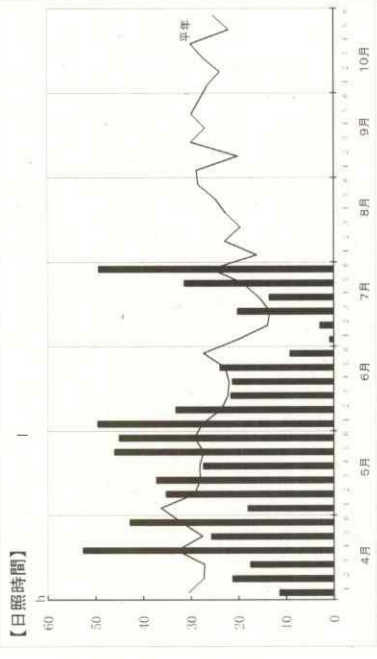

平成30年 農耕期の気象経過(伊達)