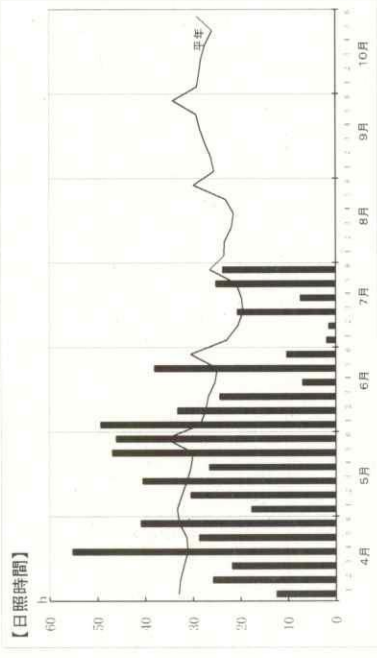

平成30年 農耕期の気象経過(室蘭)