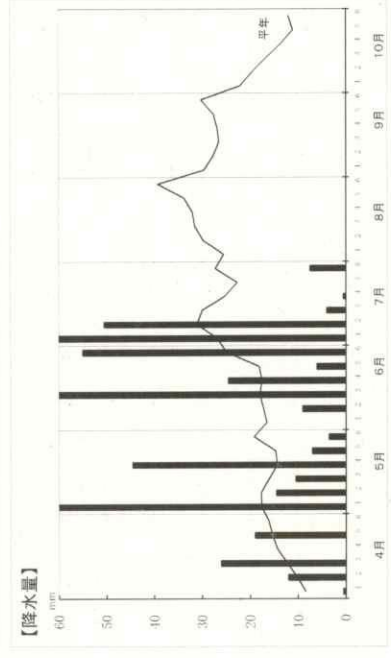

平成30年 農耕期の気象経過(室蘭)