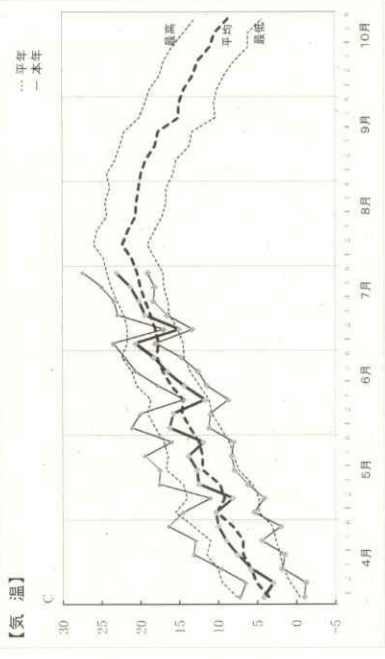

平成30年 農耕期の気象経過(伊達)