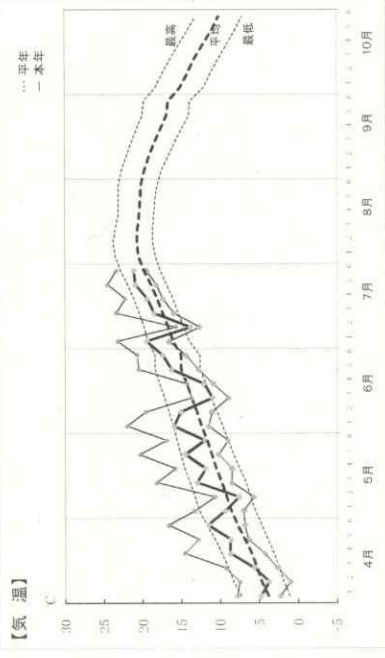

平成30年 農耕期の気象経過(室蘭)