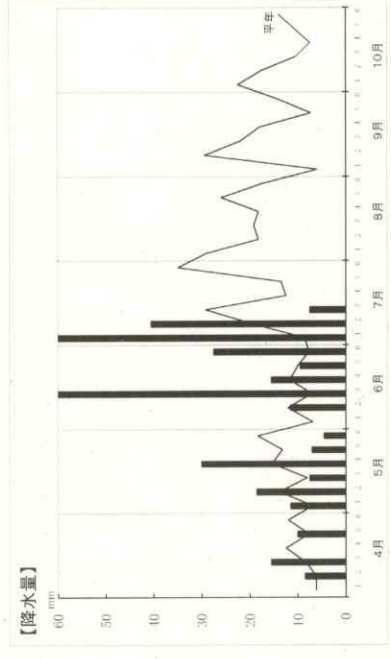

平成30年 農耕期の気象経過(伊達)