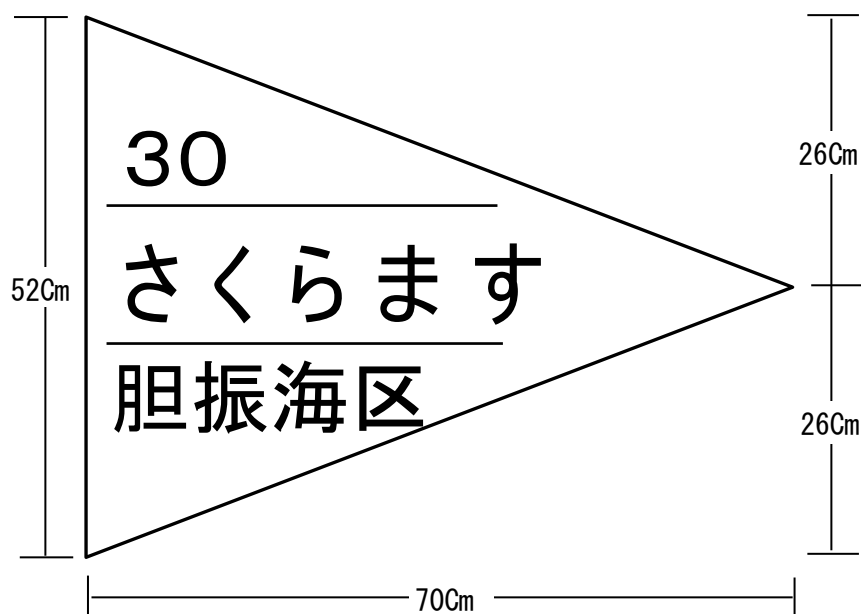

(別図)

章旗の形状

章旗の形状は、上図の寸法以上とする。

- ・各文字及び数字は、明りょうに表示すること。
- ・「さくらます」の文字の大きさは、縦10センチメートル以上、横5センチメートル以上、太さは1センチメートル以上、間隔は0.5センチメートル以上とする。
- ・文字及び数字は黒色とする。
- ・章旗の地色は、遊漁船は黄色、プレジャーボートは青色とする。