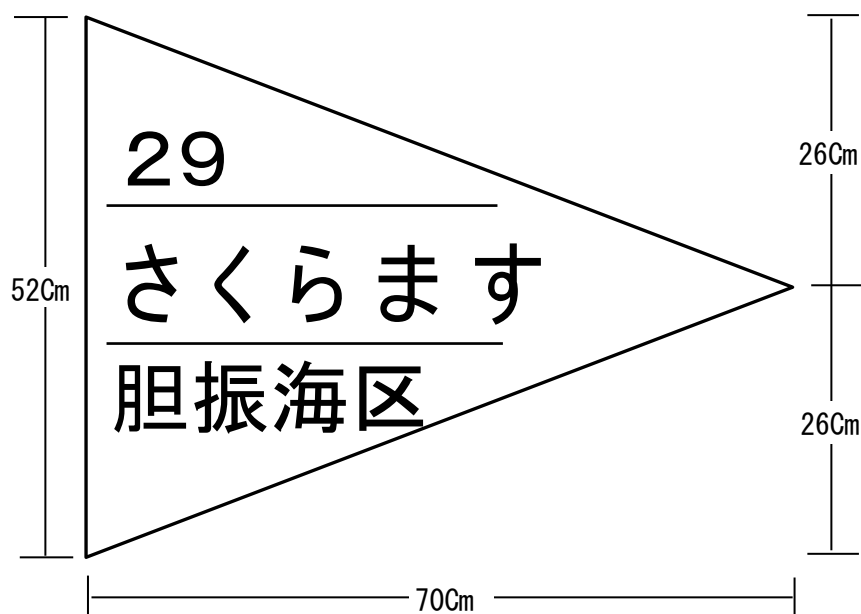

(別図)

章旗の形状

章旗の形状は、上図の寸法以上とする。

- ・各文字及び数字は、明りょうに表示すること。
- ・「さくらます」の文字の大きさは、縦10センチメートル以上、横5センチメートル以上、太さは1センチメートル以上、間隔は0.5センチメートル以上とする。
- ・文字及び数字は黒色とする。
- ・章旗の地色は、遊漁船は緑色、プレジャーボートはオレンジ色とする。