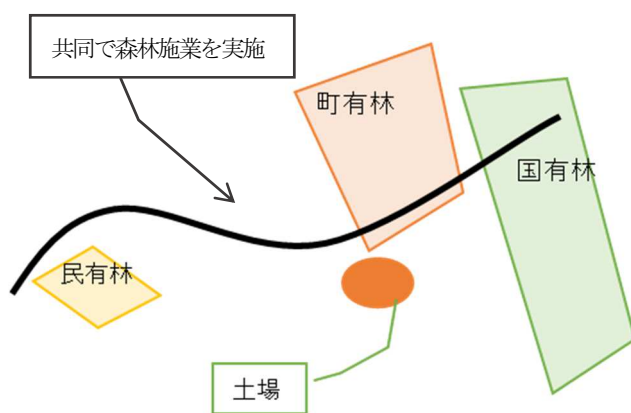

所管を超えた森林資源の循環利用の取組み

むかわ町・国有林（胆振東部森林管理署）・道有林（胆振総合振興局森林室）

むかわ町、国有林（胆振東部森林管理署）、道有林（胆振総合振興局森林室）は所管を超えた三者が連携をすることで、町内の森林を効率的に整備する取組を進めています

むかわ町 国有林

森林管理署とむかわ町は、共同で森林施業を実施できる可能性をもつ林地を森林共同施業団地に設定し、国有林材を2,060 m³、町有林材を450 m³を販売することで、受注した林業事業者において伐採量のまとまりができたほか、土場の共同利用による作設経費の削減、伐採作業機械の運搬や除雪をまとめてできることになり、作業コストの低減を図りました。

H29.1 現地検討会の様子

これまで

むかわ町 道有林

森林室では、効率的な施業を推進するために道有林材を販売し、受注した林業事業者が道有林と私有林を一体的に整備を進めています。また、小径の木材を利用して付加価値を高めるため、原料となる木材を道有林から販売し、地域の林業事業者が製品生産し、販路拡大を図っています。平成29年度は、道有林から一体的な施業を図る木材として約1,700 m³、小径木の有効利用を図る木材として約1,200 m³を販売しました。