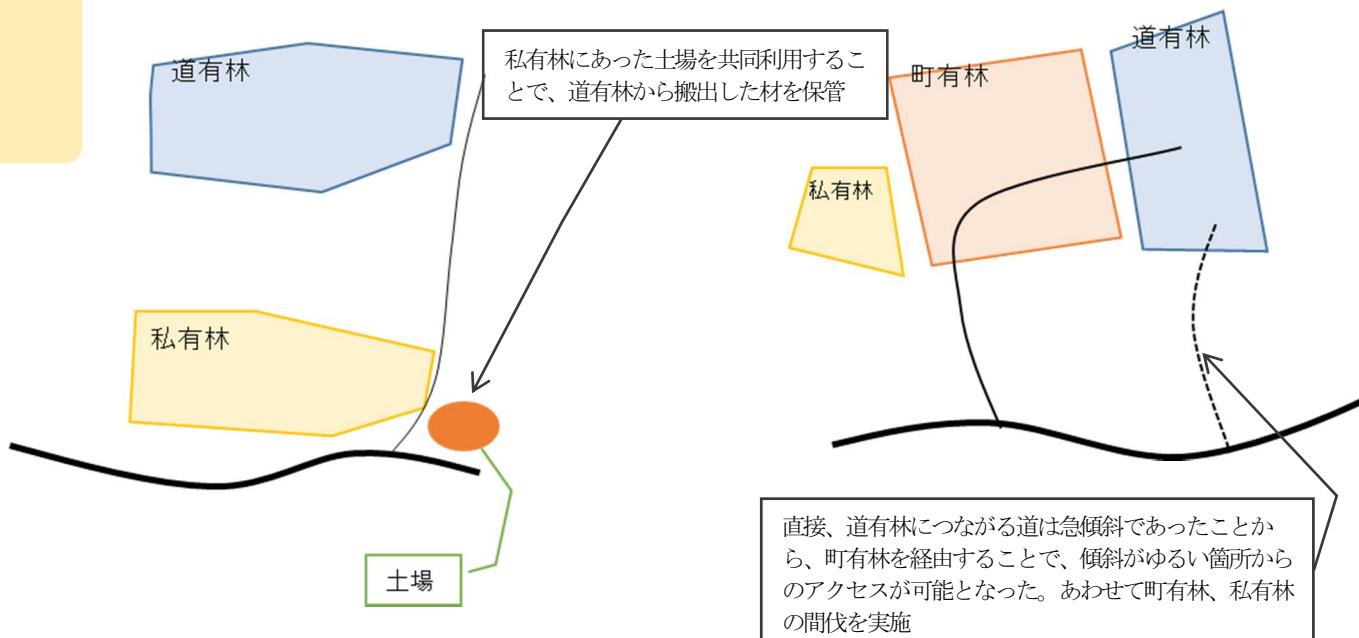

所管を超えた森林資源の循環利用の取組み

むかわ町・国有林（胆振東部森林管理署）・道有林（胆振総合振興局森林室）

むかわ町、国有林（胆振東部森林管理署）、道有林（胆振総合振興局森林室）は所管を超えた三者が連携をすることで、町内の森林を効率的に整備する取組を進めています

むかわ町 国有林

森林管理署とむかわ町は、共同で森林施業を実施できる可能性をもつ林地を森林共同施業団地に設定し、国有林材を2,060 m³、町有林材を450 m³を販売することで、受注した林業事業者において伐採量のまとまりができたほか、土場の共同利用による作設経費の削減、伐採作業機械の運搬や除雪をまとめてできることになり、作業コストの低減を図りました。

H29.1 現地検討会の様子

これまで

むかわ町 道有林

森林室では、効率的な施業を推進するために道有林材を販売し、受注した林業事業者が道有林と私有林を一体的に整備を進めています。また、小径の木材を利用して付加価値を高めるため、原料となる木材を道有林から販売し、地域の林業事業者が製品生産し、販路拡大を図っています。平成29年度は、道有林から一体的な施業を図る木材として約1,700 m³、小径木の有効利用を図る木材として約1,200 m³を販売しました。

(参考資料)

(一体的な施業を目的とした道有林からの販売実績)

年度	H24	H25	H26	H27	H28	H29
主・間伐区分	主伐	間伐	間伐	間伐	間伐	間伐
面積(ha)	8.16ha	7.68ha	21.76ha	17.92ha	17.76ha	18.48ha
材積(m ³)	2,390m ³	293m ³	793m ³	1,475m ³	1,490m ³	1,739m ³

(H29年度の販売に供した森林)

(小径木の有効利用を目的とした道有林からの販売実績)

年度	H24	H25	H26	H27	H28	H29
主・間伐区分		間伐	間伐	間伐	間伐	間伐
面積(ha)		10.24ha	7.84ha	12.16ha	10.08ha	11.36ha
材積(m ³)		865m ³	888m ³	831m ³	981m ³	1,246m ³

(H29年度の販売に供した森林)

国 有 林
む かわ 町
道 有 林