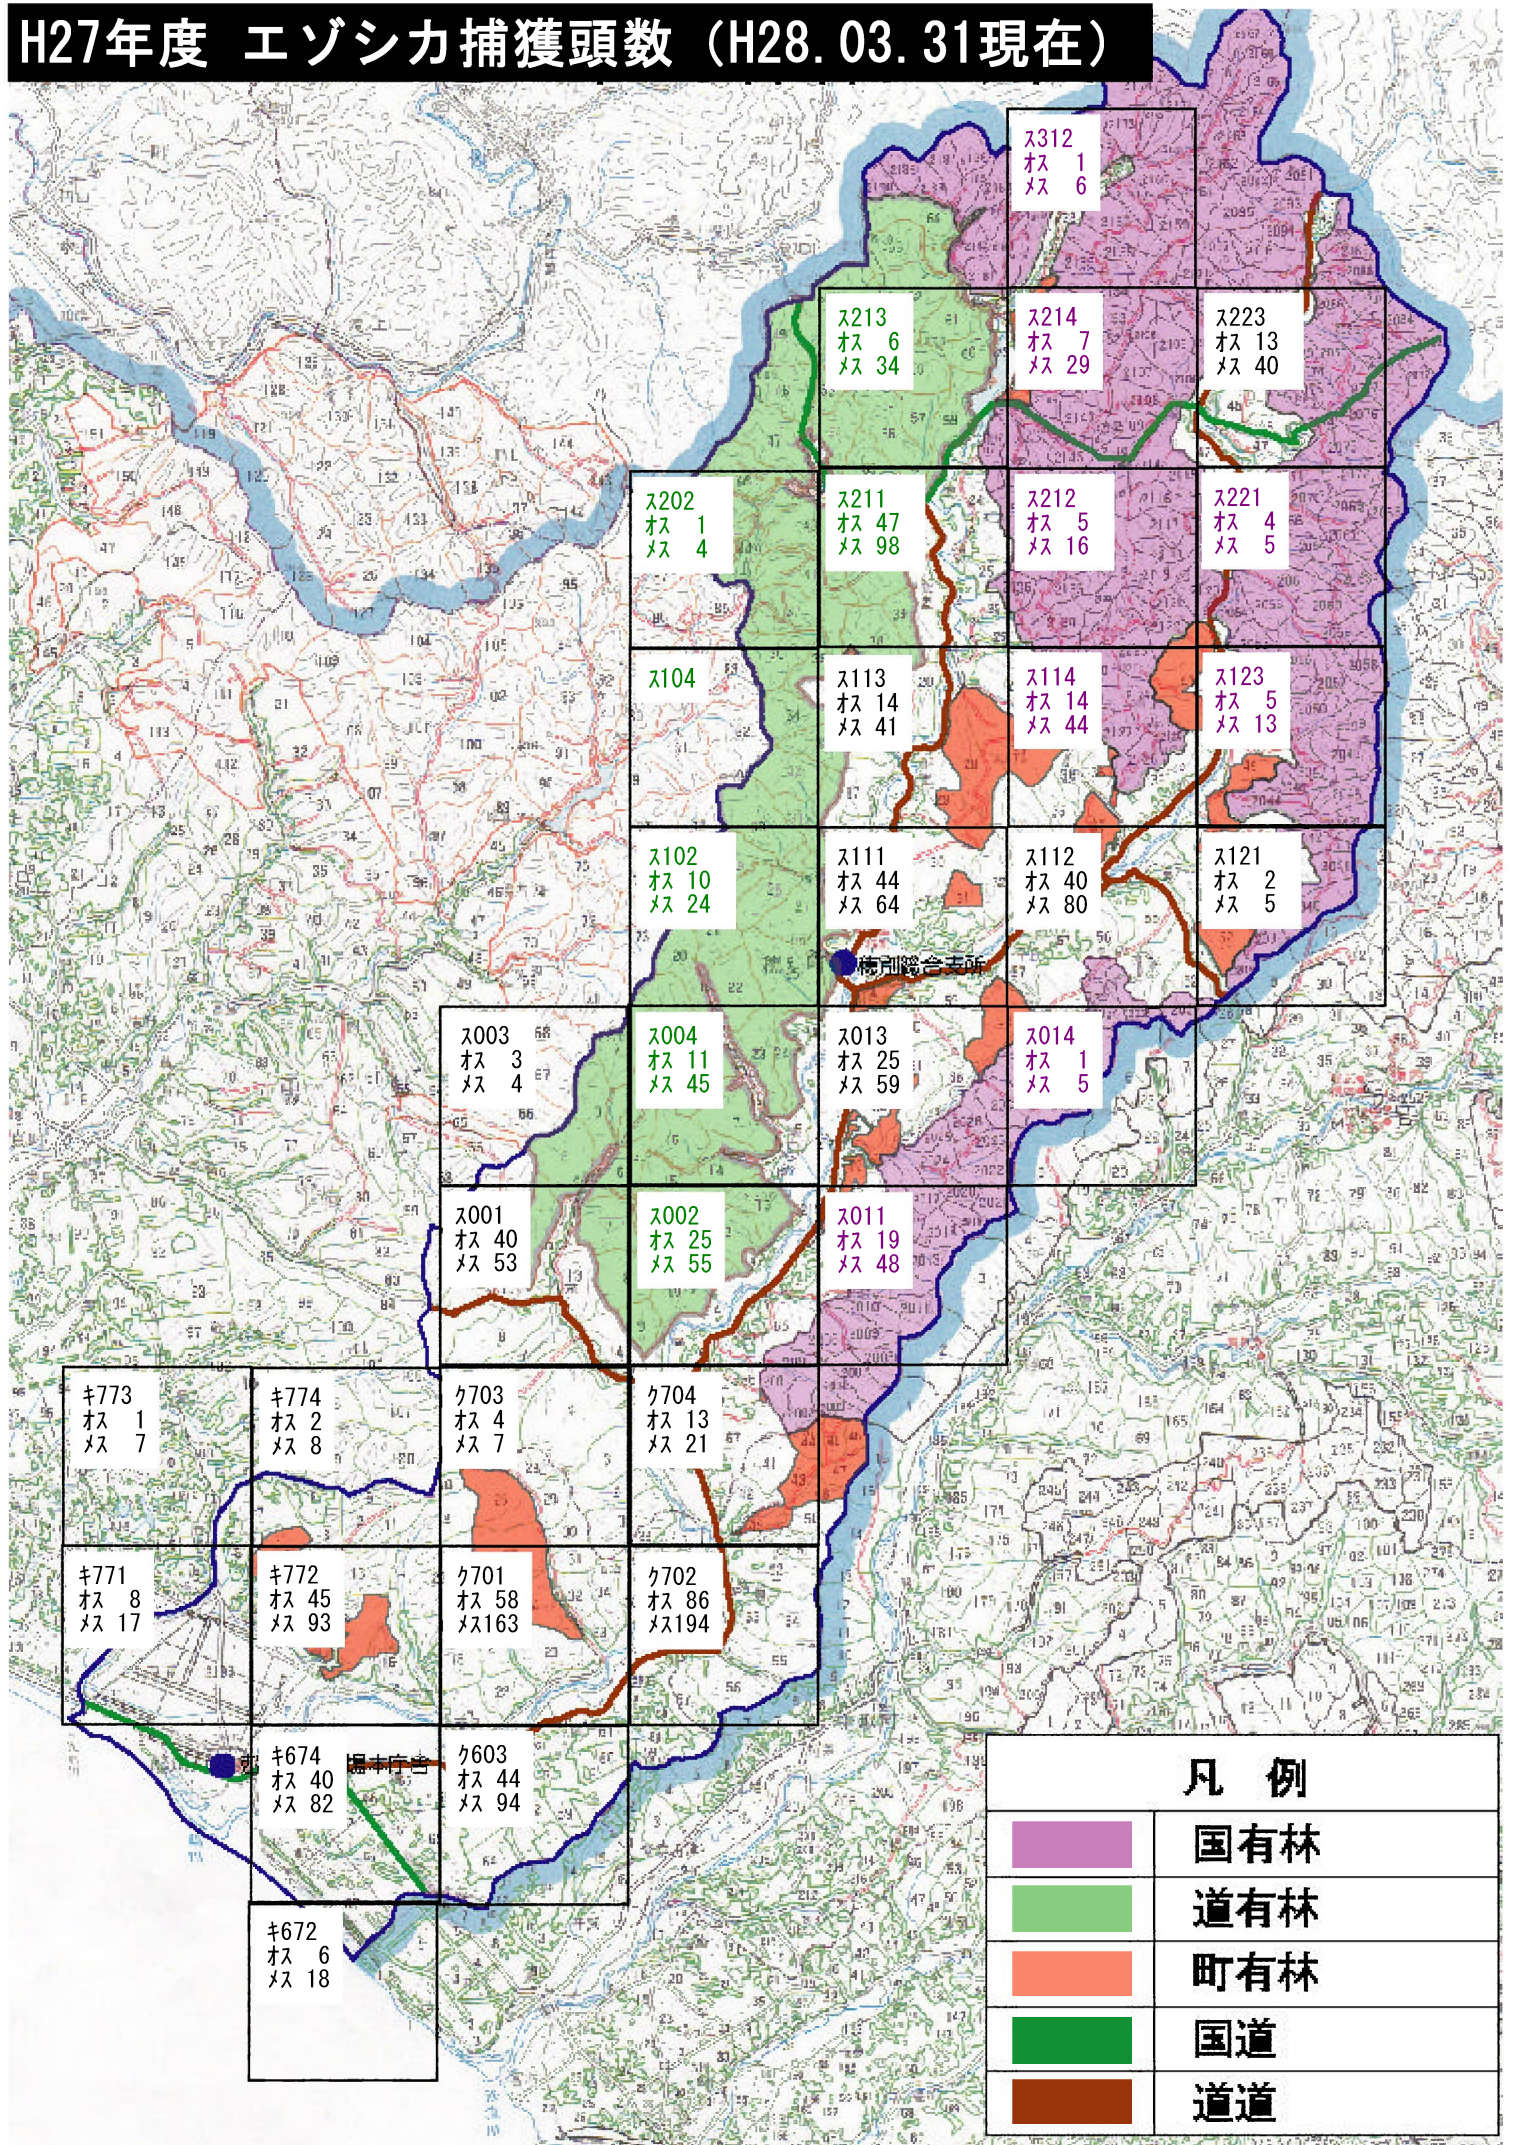

H27年度 エゾシカ捕獲頭数 (H28.03.31現在)

凡例	
	国有林
	道有林
	町有林
	国道
	道道